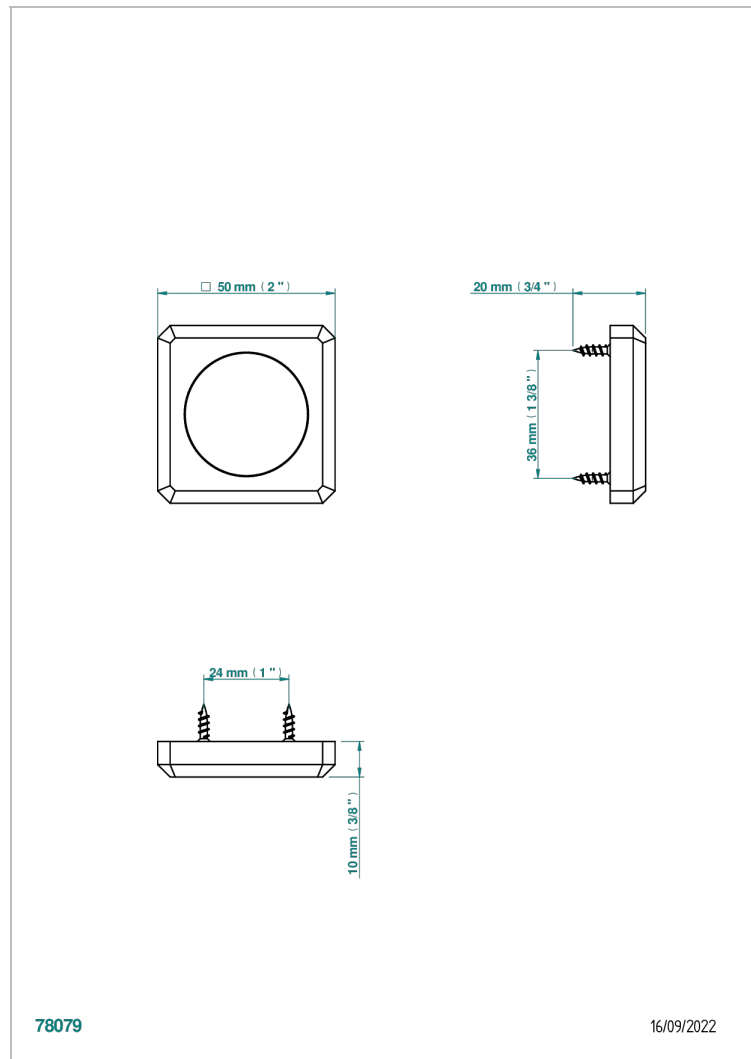

COLLECTION BERLIN

B8E-DWA6/S

Escudo lleno

THG®
PARIS

78079

16/09/2022

CARACTERÍSTICAS

- Collection Berlin
- Escudo lleno

ACABADOS DISPONIBLES

Bronce claro - D01
Cerámica negra mate - D30
Cromo - A02
Dorado - F01
Dorado mate - F07
Dorado pálido - F30

Dorado pálido mate (sin barniz) - F31
Níquel - B01
Níquel mate - C01
Pvd blush - H62
Pvd blush mate - H60
Pvd color latón - H49

Pvd color latón mate - H50
Pvd color níquel - H55
Pvd color níquel mate - H56
Pvd color oro - H52
Pvd color oro mate - H53
Pvd grafito - H64

Pvd grafito mate - H65
Pvd marrón bronce - F33
Pvd marrón bronce mate - F34
Pvd umber - H66
Pvd umber mate - H67