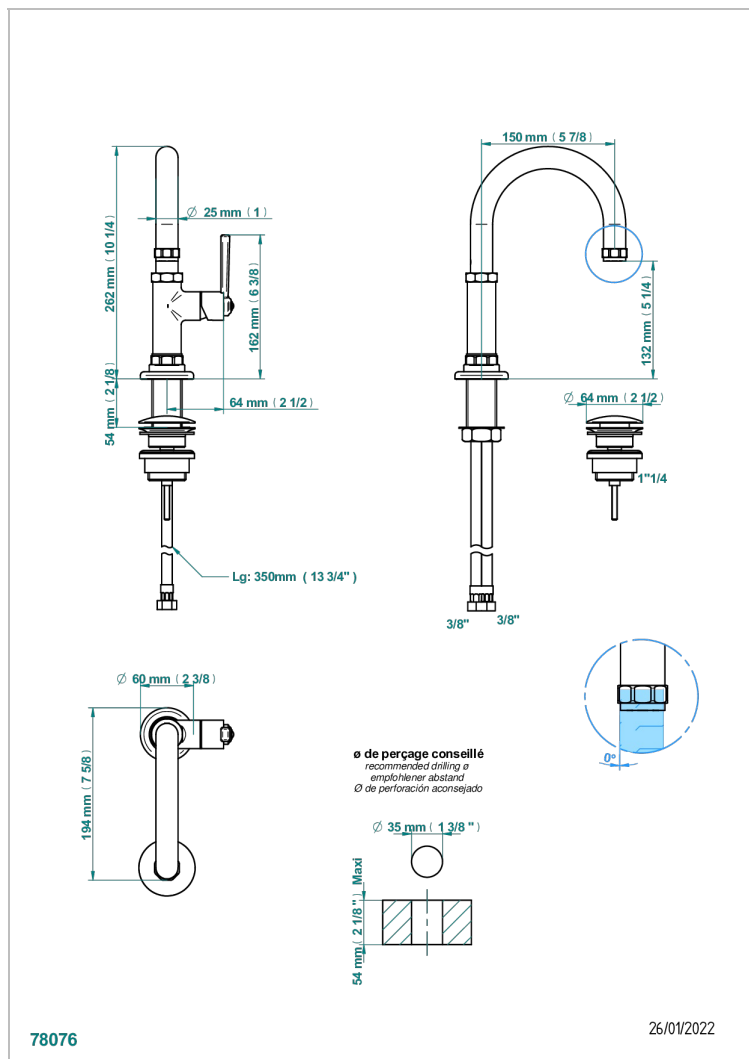

CLUB SAINT-GERMAIN CON MANETAS

G7J-6500

Monomando de lavabo con vaciador

CARACTERÍSTICAS

- ACS : 19ACCLY542

ESPECIFICACIONES TÉCNICAS

- Recommandé : 3 bars (max. 5 bars) - Advised : 43,5 psi (max. 72 psi)
- 8,3 l/min à 3 bars (2.2 gpm at 43.5 psi)