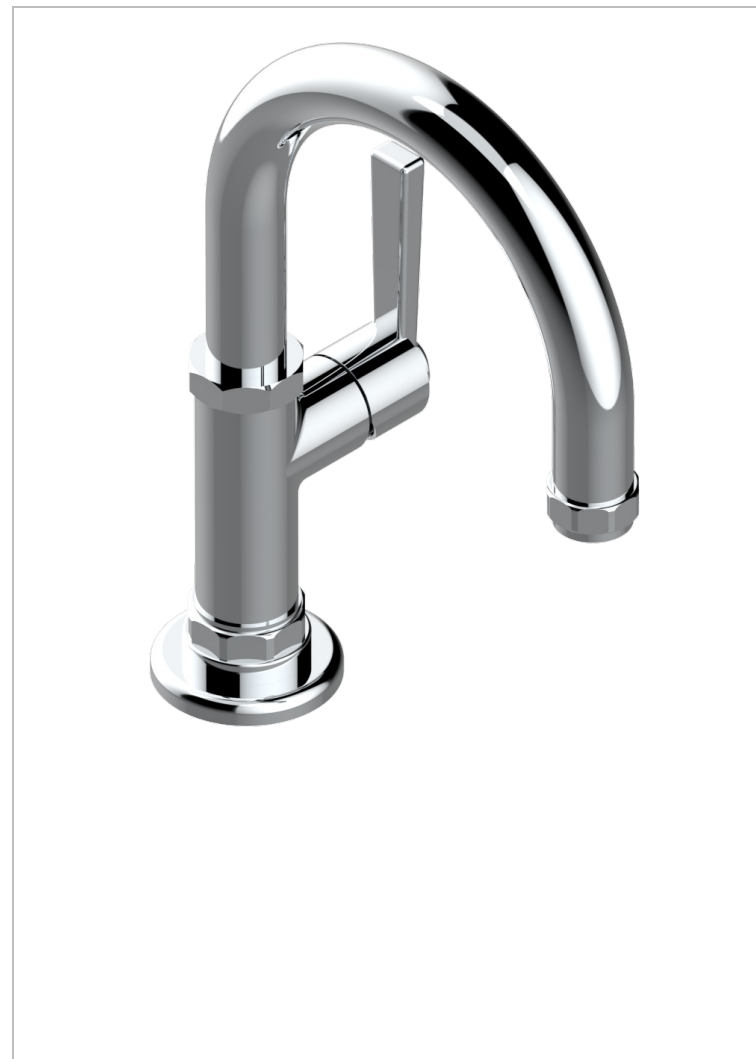

# CLUB SAINT-GERMAIN CON MANETAS

G7J-6500

Monomando de lavabo con vaciador

## CARACTERÍSTICAS

- ACS : 19ACCLY542