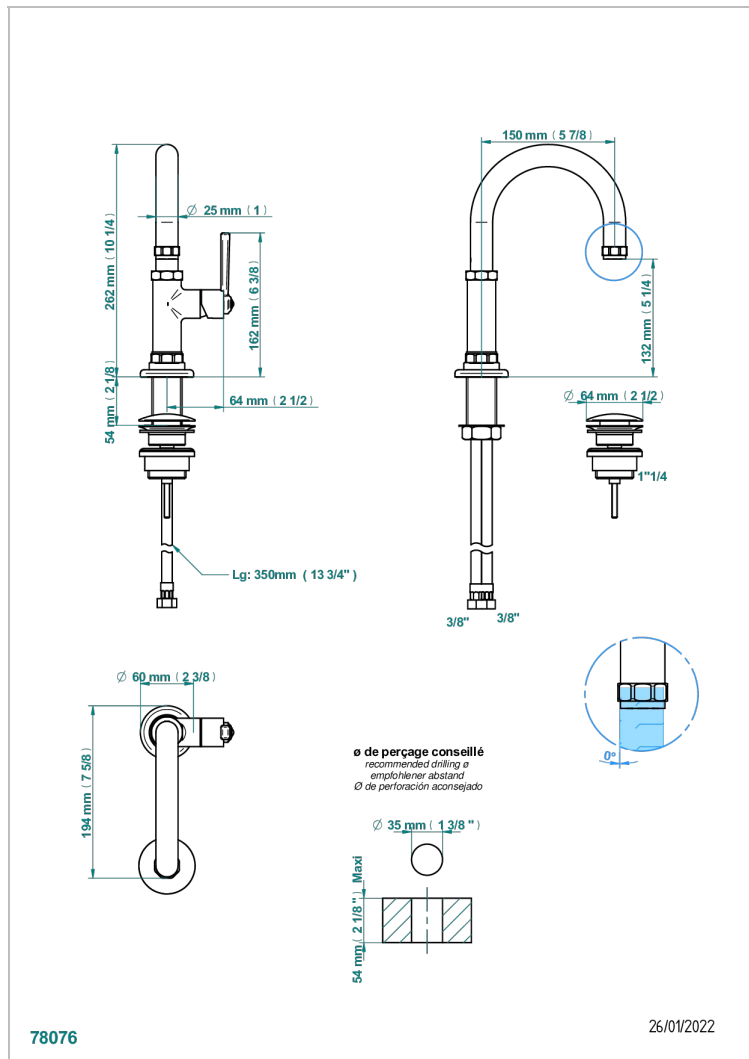

# CLUB SAINT-GERMAIN CON MANETAS

G7J-6500

Monomando de lavabo con vaciador

## CARACTERÍSTICAS

- ACS : 19ACCLY542