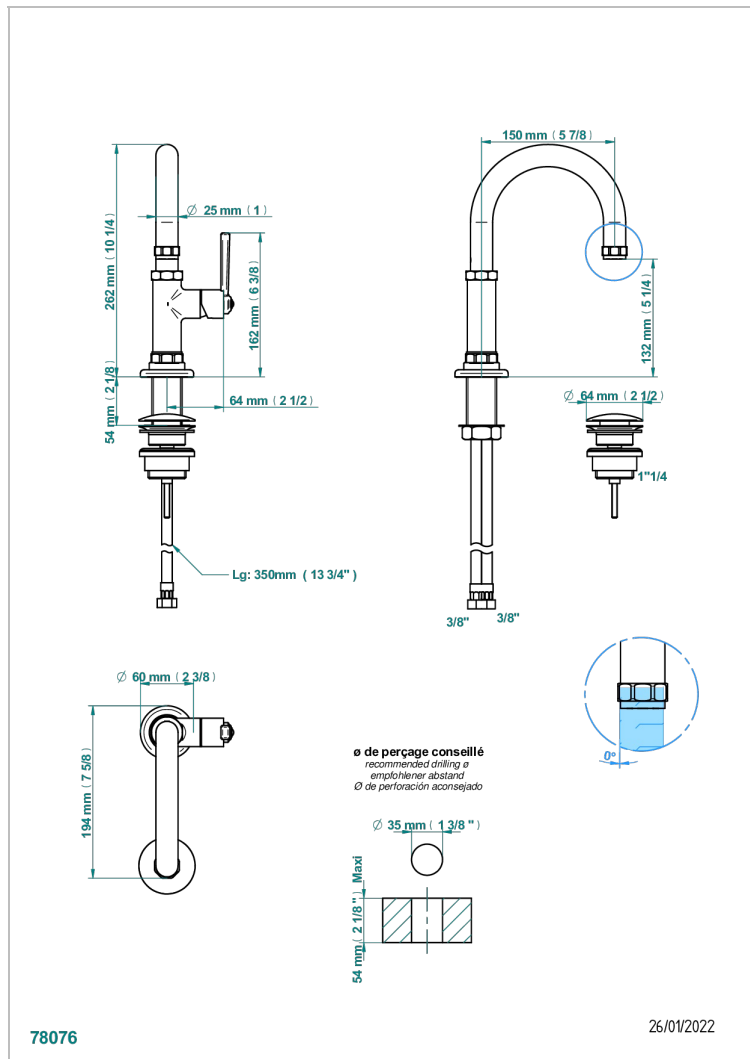

CLUB SAINT-GERMAIN WITH LEVER

G7J-6500

单孔台盆温控龙头，带下水器

特色

- ACS : 19ACCLY542

标准

技术特征

- Recommandé : 3 bars (max. 5 bars) - Advised : 43,5 psi (max. 72 psi)
- 8,3 l/min à 3 bars (2.2 gpm at 43.5 psi)