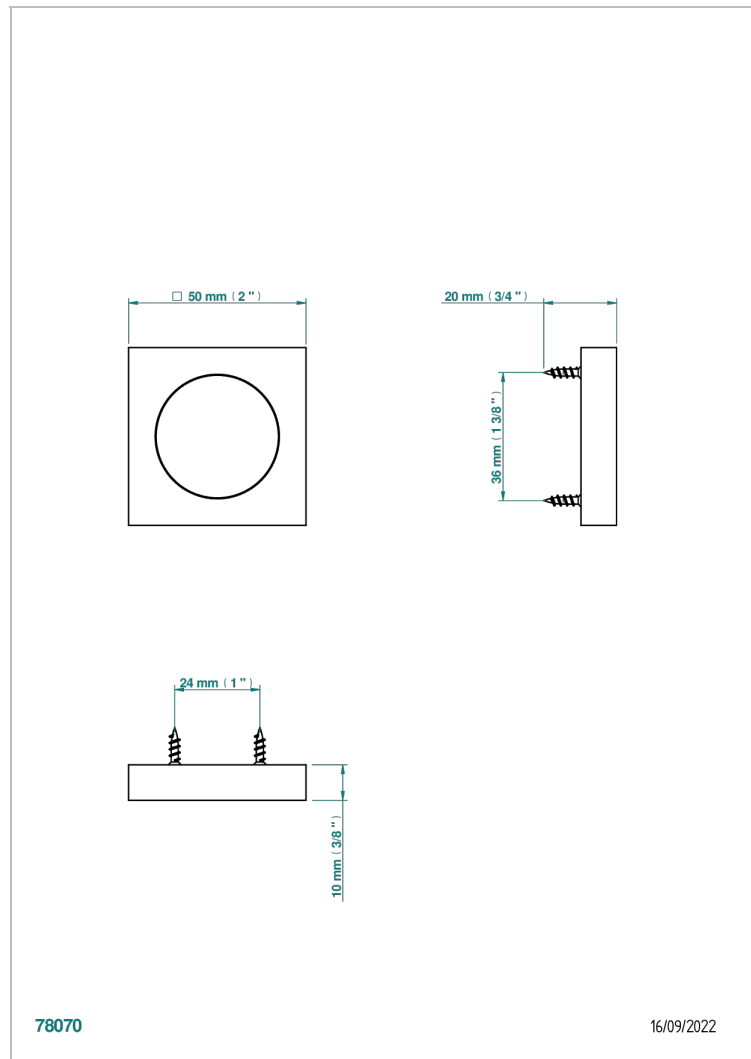

COLLECTION GENEVE

B8C-DWA6/S

Escudo lleno

THG[®]
PARIS

CARACTERÍSTICAS

- Collection Genève
- Escudo lleno

ACABADOS DISPONIBLES

Bronce claro - D01
Cerámica negra mate - D30
Cromo - A02
Dorado - F01
Dorado mate - F07
Dorado pálido - F30