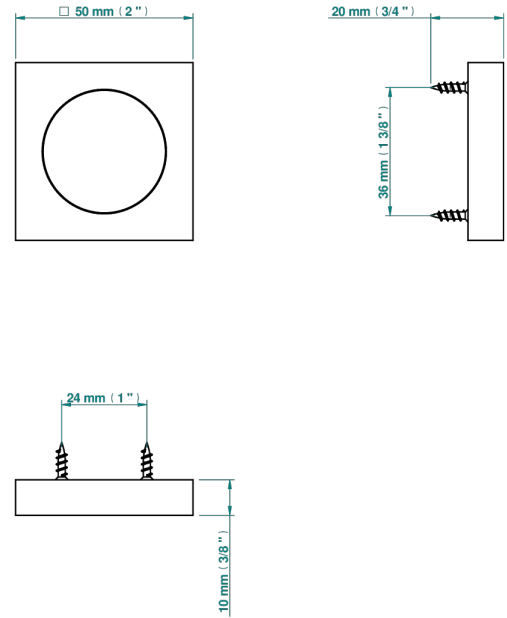

COLLECTION GENEVE

B8C-DWA6/S

Türbeschlag Schloss blind

THG[®]
PARIS

78070

16/09/2022

EIGENSCHAFTEN

- Collection Genève
- Türbeschlag Schloss blind