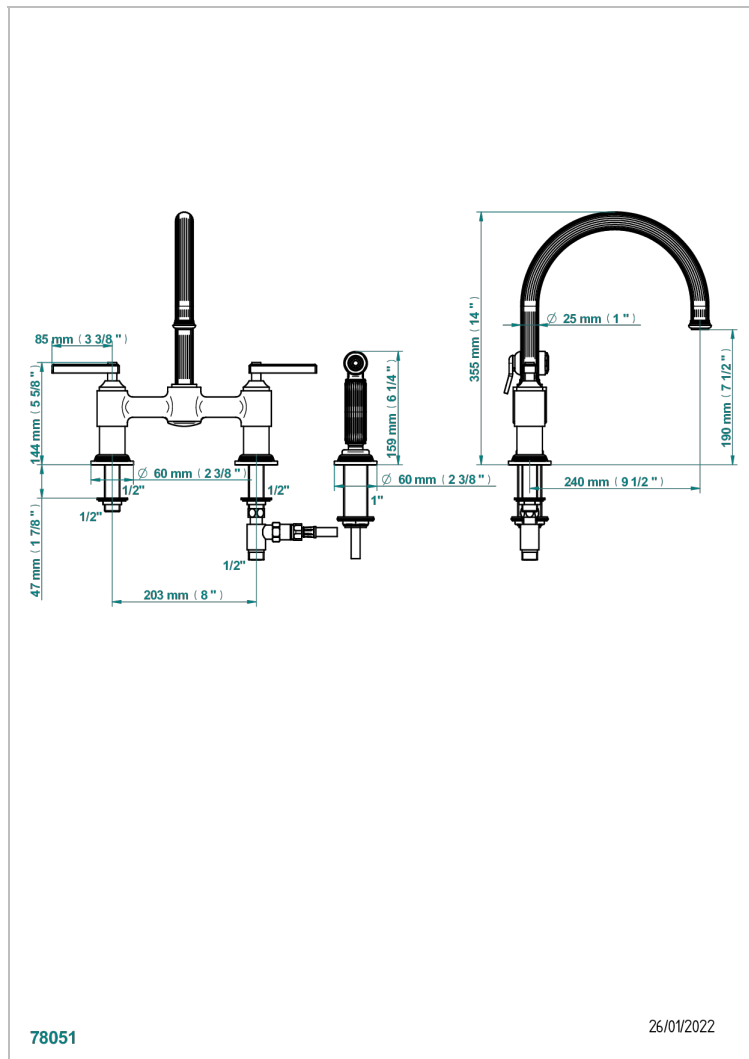

GRAND CENTRAL ONYX BLANC A MANETTES

U9S-159DM/US

THG[®]
PARIS

Mélangeur d'évier 3 trous avec bec mobile entraxe 200 mm , avec douchette à gâchette 1.75 gpm (6.6 L/Min)

CARACTÉRISTIQUES

- Grand Central Onyx blanc à manettes
- Mélangeur d'évier 3 trous avec bec mobile entraxe 200 mm , avec douchette à gâchette 1.75 gpm (6.6 L/Min)

FINITIONS DISPONIBLES

Bronze clair - D01
Chromé - A02
Chromé mat - C02
Doré brillant - F01
Doré mat - F07
Laiton fumé naturel - A13

Nickel brillant - B01
Nickel mat - C01
Noir mat céramique - D30
Or pâle - F30
Or pâle mat - F31
Pvd blush - H62