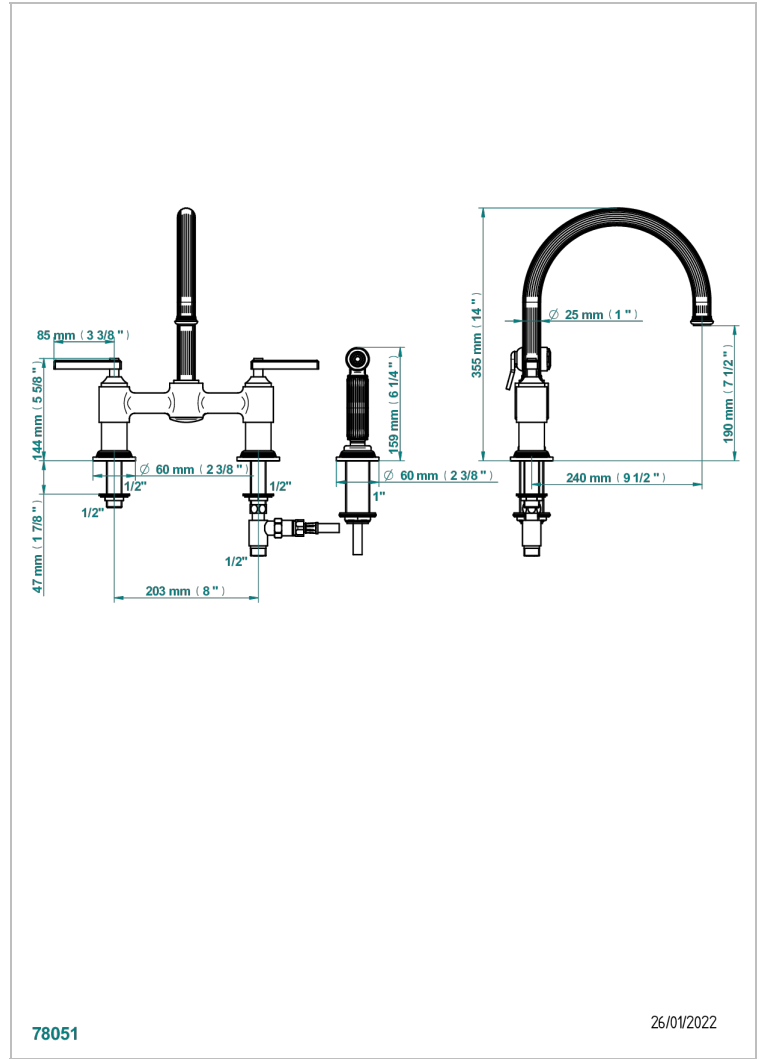

GRAND CENTRAL WHITE ONYX WITH LEVER HANDLES

U9S-159DM/US

THG[®]
PARIS

Mélangeur d'évier 3 trous avec bec mobile entraxe 200 mm , avec douchette à gâchette 1.75 gpm (6.6 L/Min)

78051

26/01/2022

CARACTERÍSTICAS

- Grand central White Onyx with lever handles
- Mélangeur d'évier 3 trous avec bec mobile entraxe 200 mm , avec douchette à gâchette 1.75 gpm (6.6 L/Min)

ACABADOS DISPONIBLES

Bronce claro - D01
Cerámica negra mate - D30
Cobre viejo mate - H07
Cromo - A02
Cromo mate - C02
Dorado - F01