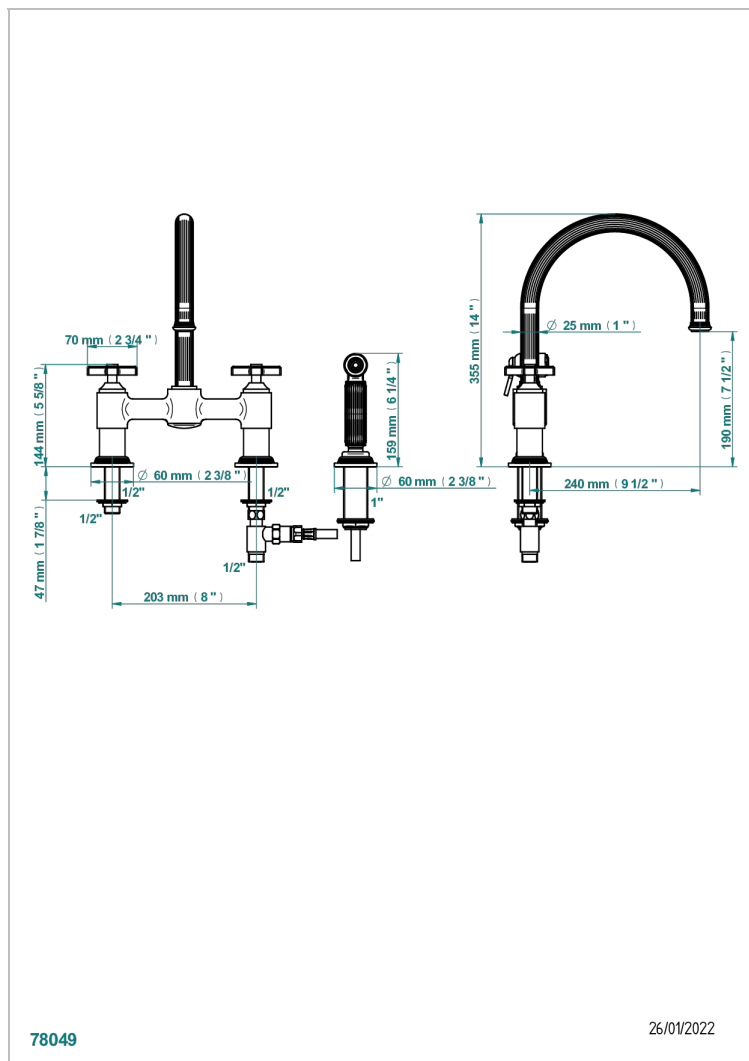

GRAND CENTRAL WHITE ONYX

U9R-159DM/US

THG[®]
PARIS

Mélangeur d'évier 3 trous avec bec mobile entraxe 200 mm , avec douchette à gâchette 1.75 gpm (6.6 L/Min)

78049

26/01/2022

CARACTERÍSTICAS

- Grand central White Onyx
- Mélangeur d'évier 3 trous avec bec mobile entraxe 200 mm , avec douchette à gâchette 1.75 gpm (6.6 L/Min)