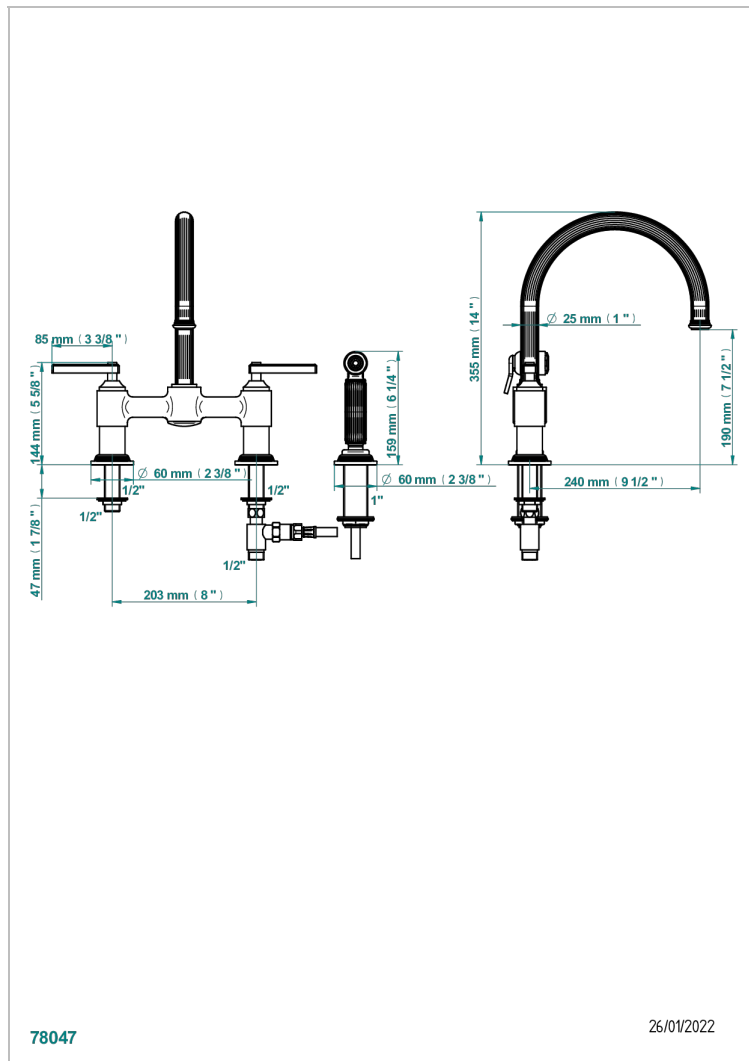

GRAND CENTRAL ONYX NOIR A MANETTES

U9N-159DM/US

THG[®]
PARIS

Mélangeur d'évier 3 trous avec bec mobile entraxe 200 mm , avec douchette à gâchette 1.75 gpm (6.6 L/Min)

78047

26/01/2022

CARACTÉRISTIQUES

- Grand Central Onyx noir à manettes
- Mélangeur d'évier 3 trous avec bec mobile entraxe 200 mm , avec douchette à gâchette 1.75 gpm (6.6 L/Min)

FINITIONS DISPONIBLES

Bronze clair - D01
Chromé - A02
Chromé mat - C02
Doré brillant - F01
Doré mat - F07
Laiton fumé naturel - A13

Nickel brillant - B01
Nickel mat - C01
Noir mat céramique - D30
Or pâle - F30
Or pâle mat - F31
Pvd blush - H62