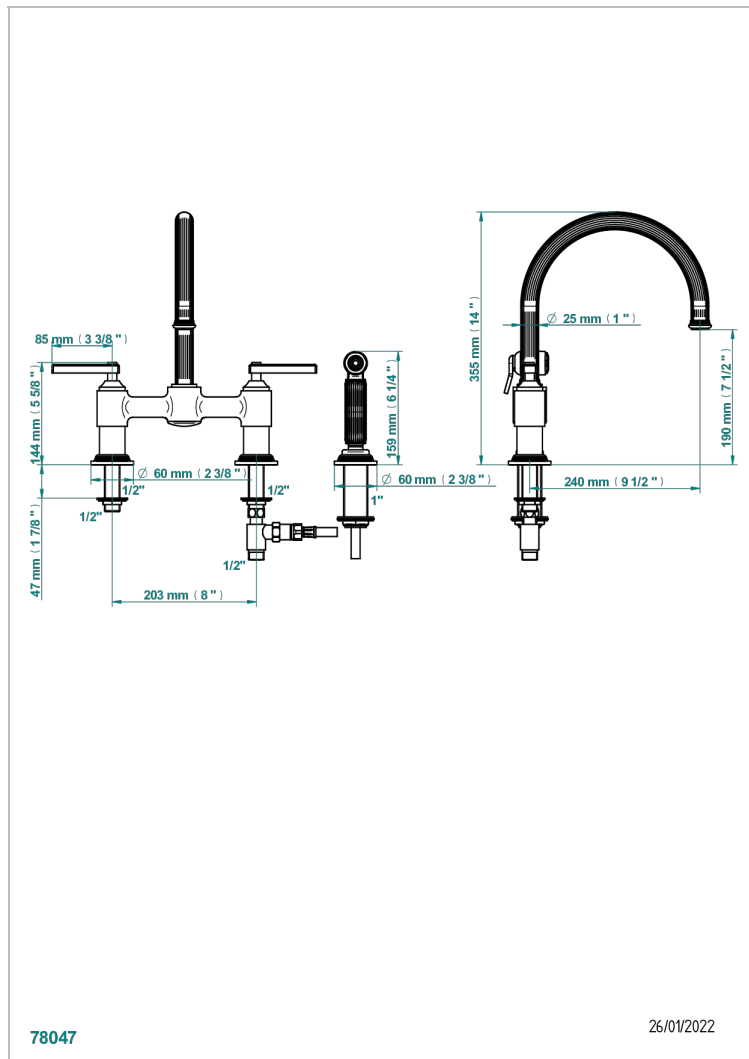

GRAND CENTRAL BLACK ONYX WITH LEVER

U9N-159DM/US

THG[®]
PARIS

Mélangeur d'évier 3 trous avec bec mobile entraxe 200 mm , avec douchette à gâchette 1.75 gpm (6.6 L/Min)

CARACTERÍSTICAS

- Grand central Black Onyx with lever
- Mélangeur d'évier 3 trous avec bec mobile entraxe 200 mm , avec douchette à gâchette 1.75 gpm (6.6 L/Min)