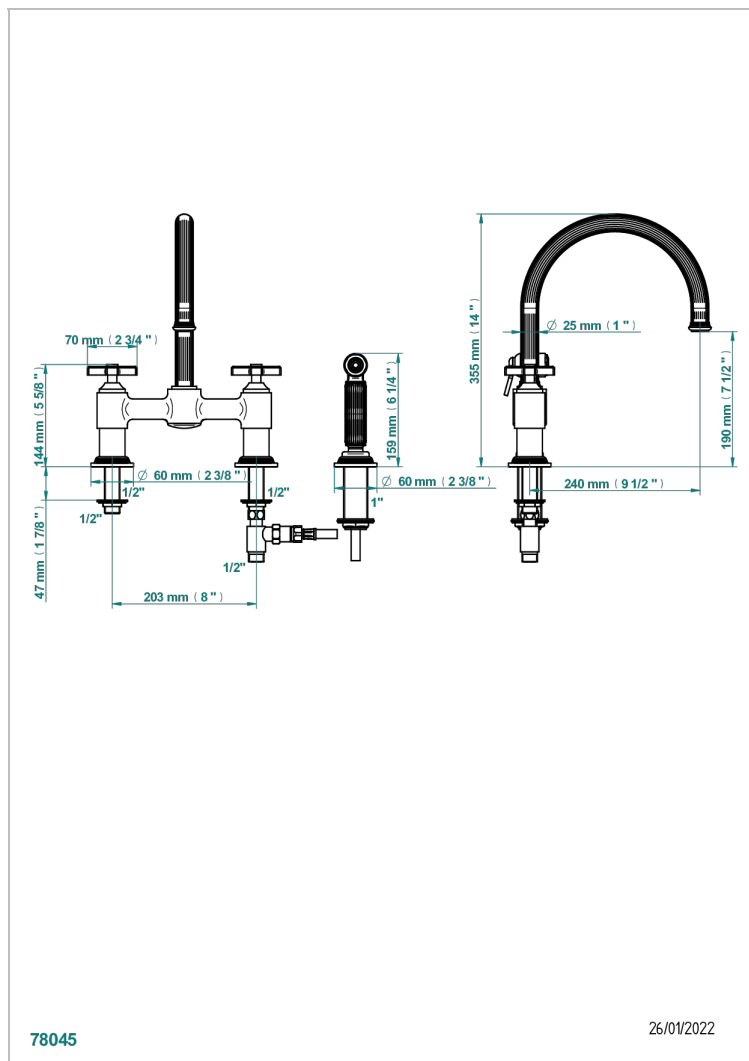

GRAND CENTRAL ONYX NOIR

U9M-159DM/US

THG[®]
PARIS

Mélangeur d'évier 3 trous avec bec mobile entraxe 200 mm , avec douchette à gâchette 1.75 gpm (6.6 L/Min)

CARACTÉRISTIQUES

- Grand Central Onyx noir
- Mélangeur d'évier 3 trous avec bec mobile entraxe 200 mm , avec douchette à gâchette 1.75 gpm (6.6 L/Min)