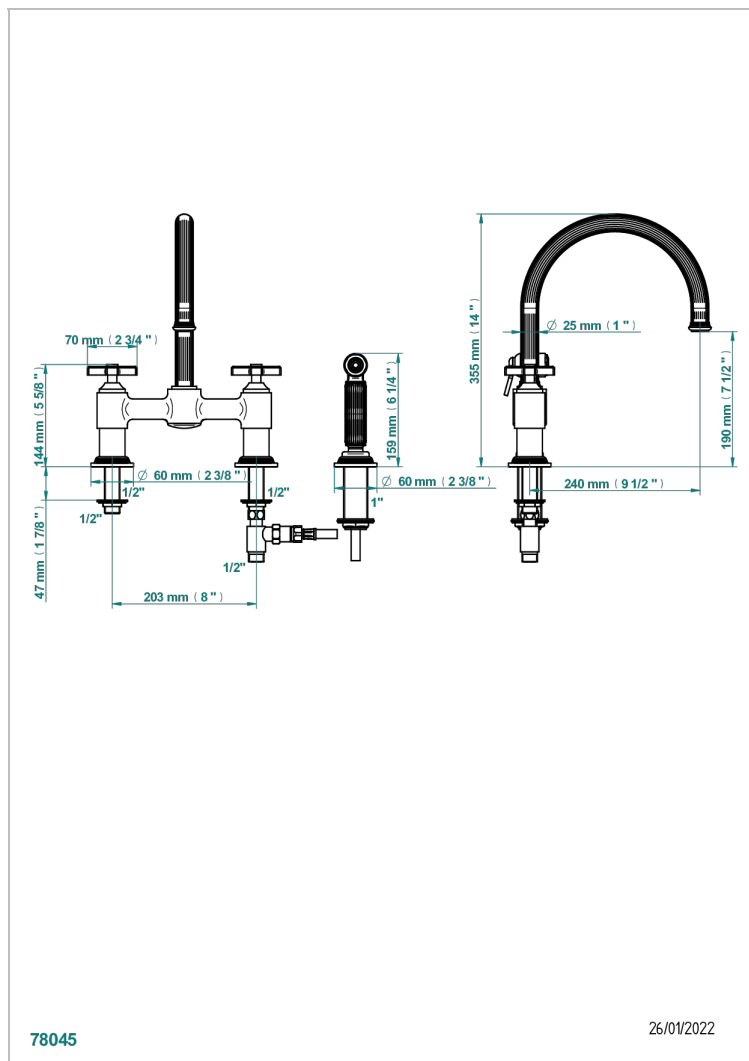

GRAND CENTRAL BLACK ONYX

U9M-159DM/US

THG[®]
PARIS

Mélangeur d'évier 3 trous avec bec mobile entraxe 200 mm , avec douchette à gâchette 1.75 gpm (6.6 L/Min)

78045

26/01/2022

CARACTERÍSTICAS

- Grand central Black Onyx
- Mélangeur d'évier 3 trous avec bec mobile entraxe 200 mm , avec douchette à gâchette 1.75 gpm (6.6 L/Min)