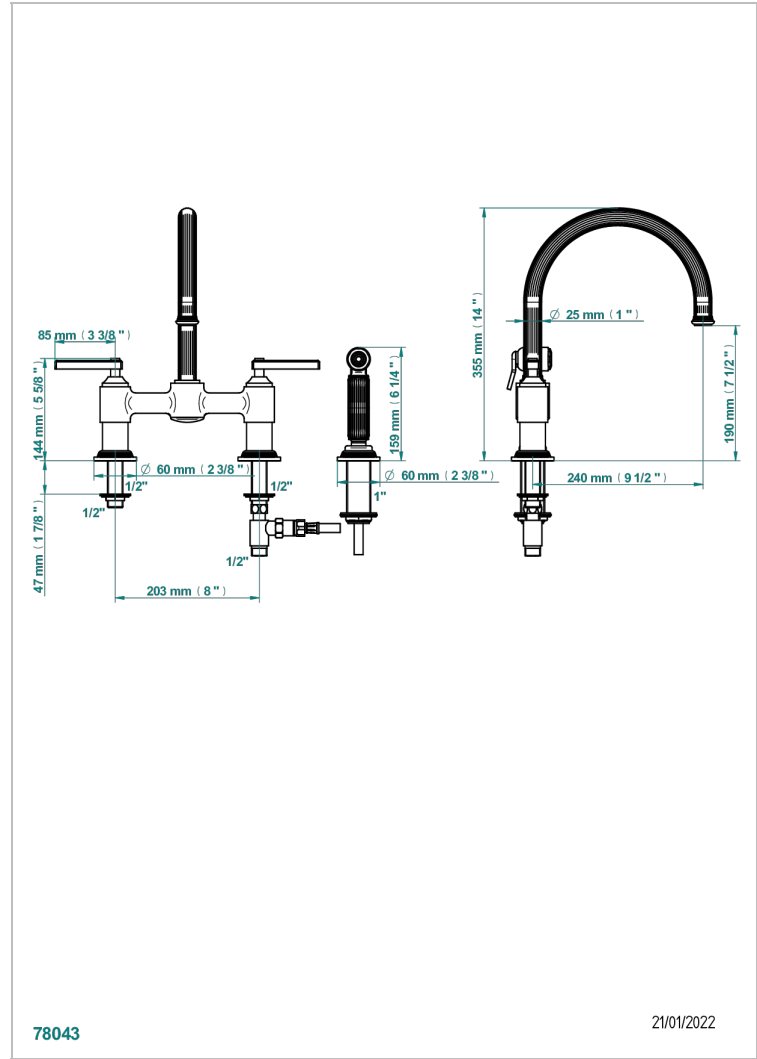

# GRAND CENTRAL METAL A MANETTES

U9L-159DM/US

THG<sup>®</sup>  
PARIS

Mélangeur d'évier 3 trous avec bec mobile entraxe 200 mm , avec douchette à gâchette 1.75 gpm (6.6 L/Min)

78043

21/01/2022

## CARACTÉRISTIQUES

- Grand Central Métal à manettes
- Mélangeur d'évier 3 trous avec bec mobile entraxe 200 mm , avec douchette à gâchette 1.75 gpm (6.6 L/Min)