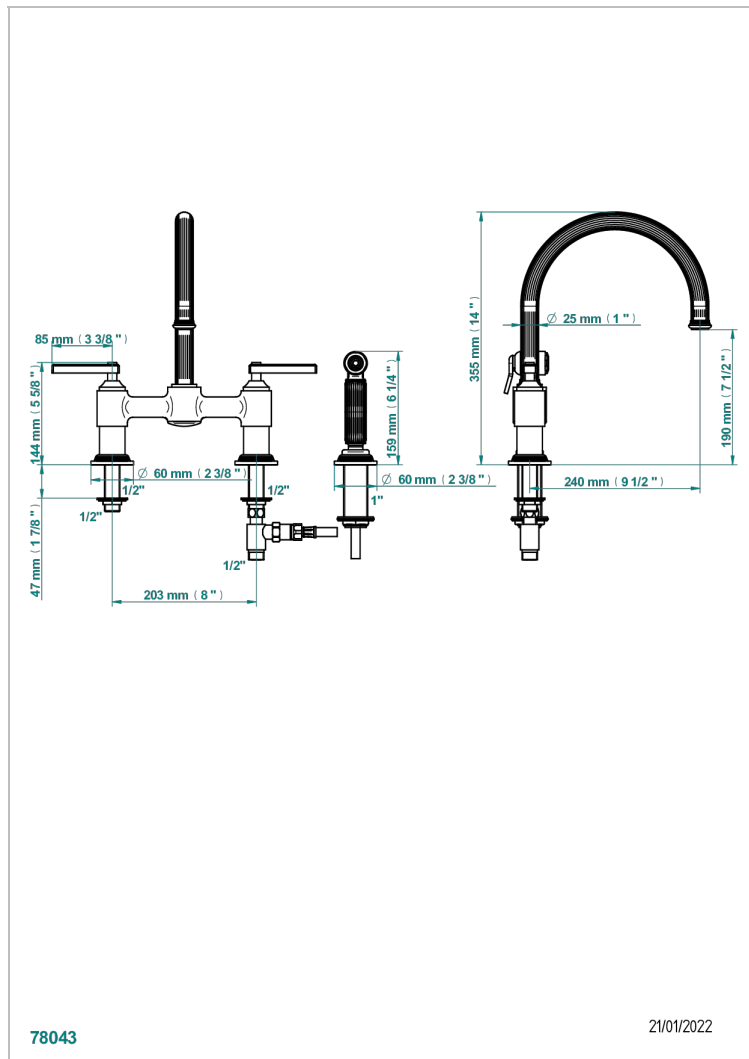

GRAND CENTRAL METAL WITH LEVER

U9L-159DM/US

THG[®]
PARIS

Mélangeur d'évier 3 trous avec bec mobile entraxe 200 mm , avec douchette à gâchette 1.75 gpm (6.6 L/Min)

CARACTERÍSTICAS

- Grand central Metal with lever
- Mélangeur d'évier 3 trous avec bec mobile entraxe 200 mm , avec douchette à gâchette 1.75 gpm (6.6 L/Min)

Níquel viejo - H28
Polished chrome with gold inlay - GA1
Pvd blush - H62
Pvd blush mate - H60
Pvd color latón - H49
Pvd color latón mate - H50

Pvd color níquel - H55
Pvd color níquel mate - H56
Pvd color oro - H52
Pvd color oro mate - H53
Pvd grafito - H64
Pvd grafito mate - H65