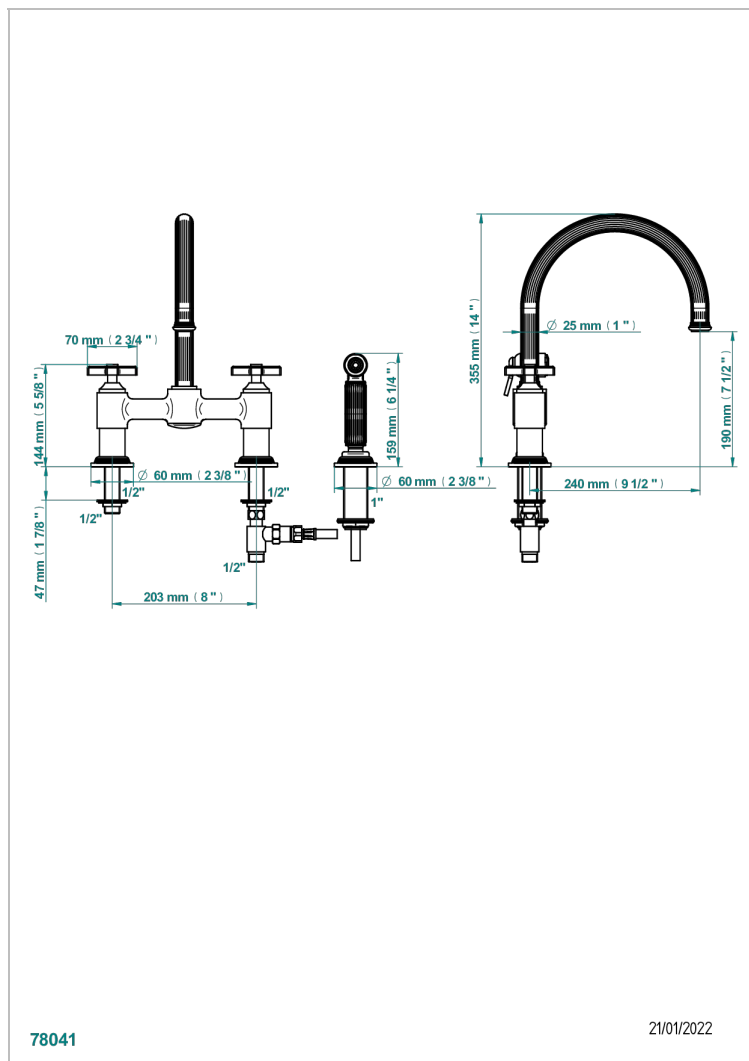

# GRAND CENTRAL METAL

U9K-159DM/US

THG<sup>®</sup>  
PARIS

Mélangeur d'évier 3 trous avec bec mobile entraxe 200 mm , avec douchette à gâchette 1.75 gpm (6.6 L/Min)

78041

21/01/2022

## CARACTÉRISTIQUES

- Grand Central Métal
- Mélangeur d'évier 3 trous avec bec mobile entraxe 200 mm , avec douchette à gâchette 1.75 gpm (6.6 L/Min)