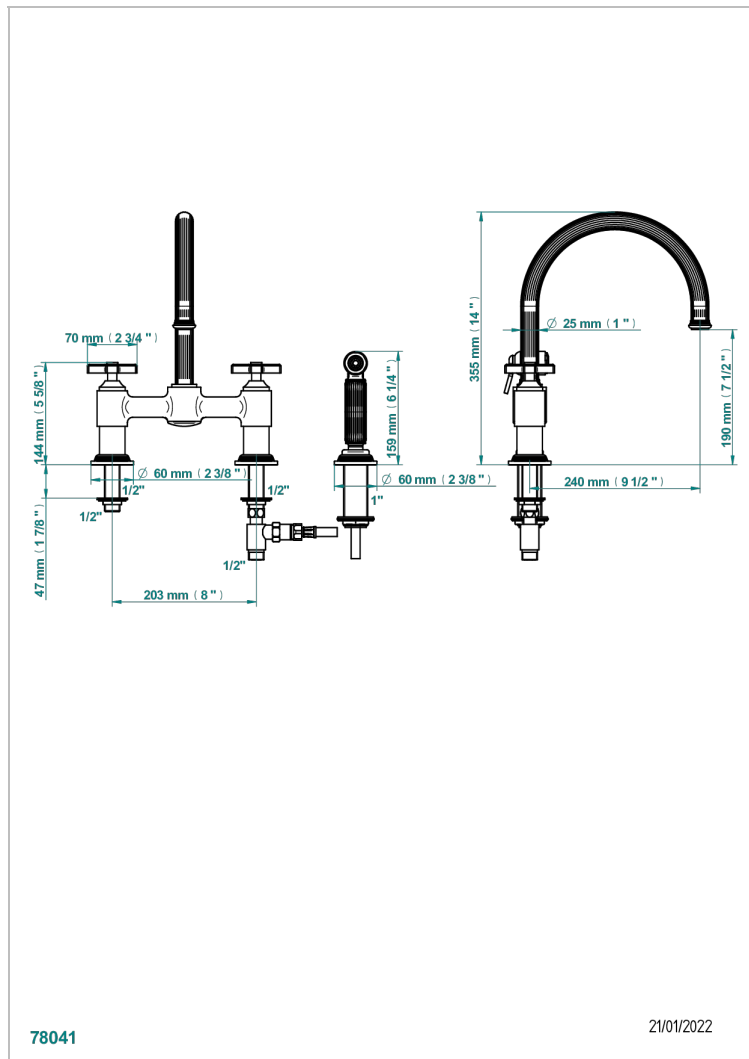

GRAND CENTRAL METAL

U9K-159DM/US

THG[®]
PARIS

Mélangeur d'évier 3 trous avec bec mobile entraxe 200 mm , avec douchette à gâchette 1.75 gpm (6.6 L/Min)

CARACTERÍSTICAS

- Grand central Metal
- Mélangeur d'évier 3 trous avec bec mobile entraxe 200 mm , avec douchette à gâchette 1.75 gpm (6.6 L/Min)