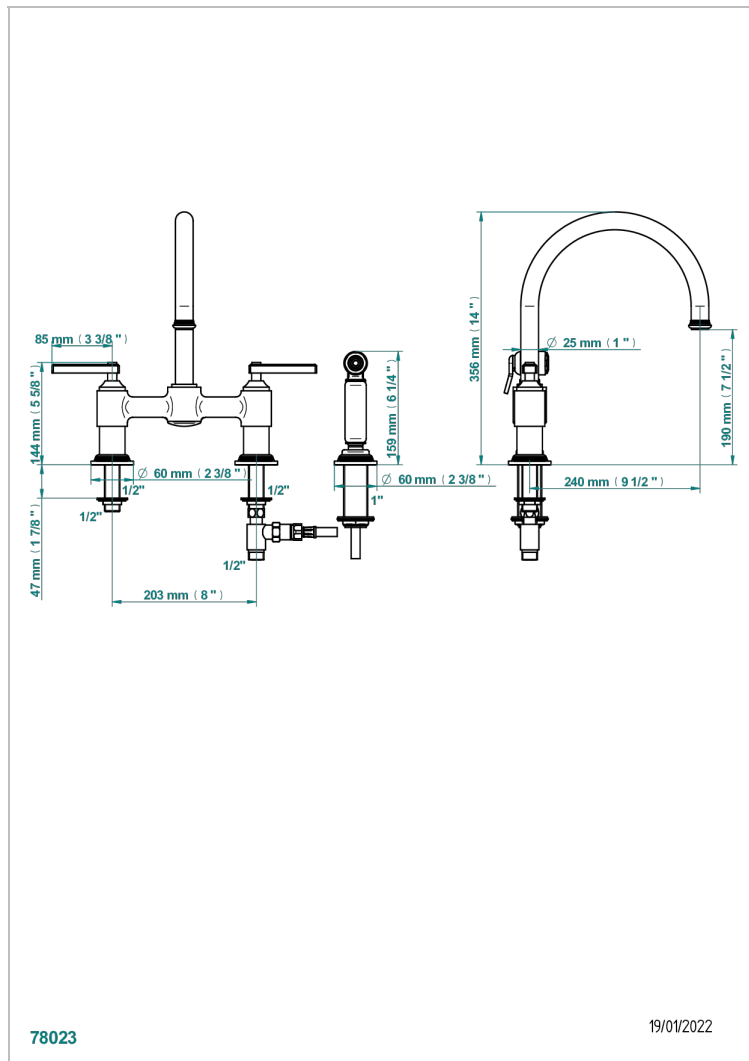

# WEST COAST GUILLOCHE LIN A MANETTES

U9D-159DM/US

THG<sup>®</sup>  
PARIS

Mélangeur d'évier 3 trous avec bec mobile entraxe 200 mm , avec douchette à gâchette 1.75 gpm (6.6 L/Min)

## CARACTÉRISTIQUES

- West Coast Guilloché Lin à manettes
- Mélangeur d'évier 3 trous avec bec mobile entraxe 200 mm , avec douchette à gâchette 1.75 gpm (6.6 L/Min)