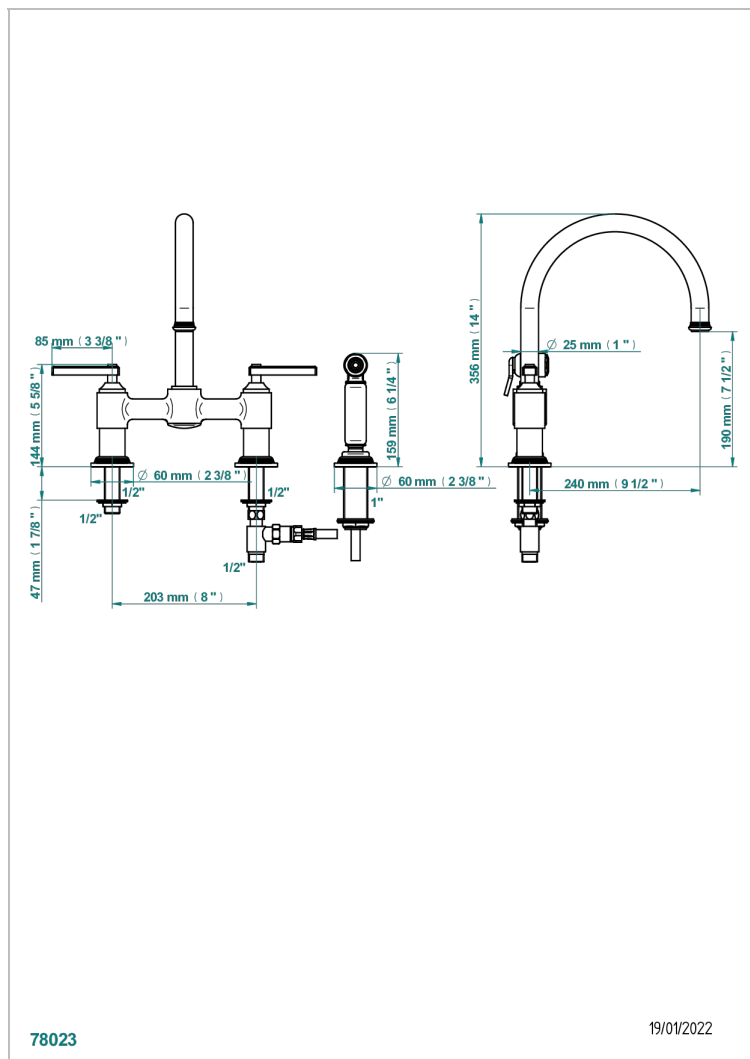

WEST COAST WITH GUILLOCHE DECOR WITH LEVER

U9D-159DM/US

THG[®]
PARIS

Mélangeur d'évier 3 trous avec bec mobile entraxe 200 mm , avec douchette à gâchette 1.75 gpm (6.6 L/Min)

CARACTERÍSTICAS

- West coast with Guilloché decor with lever
- Mélangeur d'évier 3 trous avec bec mobile entraxe 200 mm , avec douchette à gâchette 1.75 gpm (6.6 L/Min)