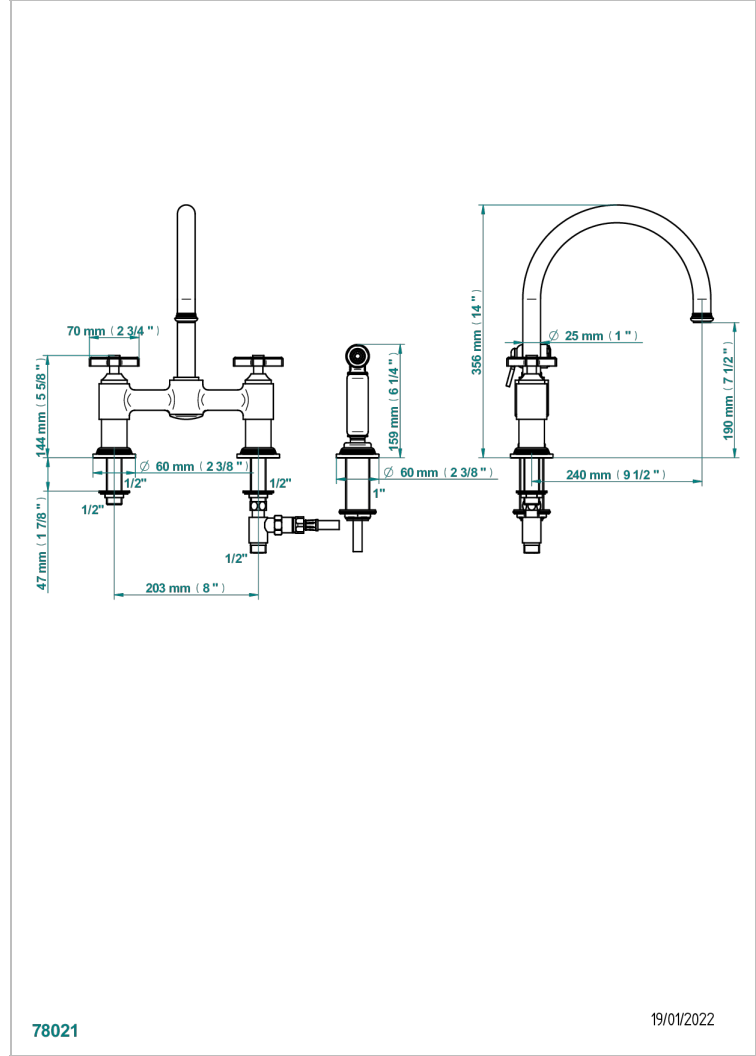

WEST COAST WITH GUILLOCHE DECOR

U9C-159DM/US

THG[®]
PARIS

Mélangeur d'évier 3 trous avec bec mobile entraxe 200 mm , avec douchette à gâchette 1.75 gpm (6.6 L/Min)

78021

19/01/2022

CARACTERÍSTICAS

- West coast with Guilloché decor
- Mélangeur d'évier 3 trous avec bec mobile entraxe 200 mm , avec douchette à gâchette 1.75 gpm (6.6 L/Min)