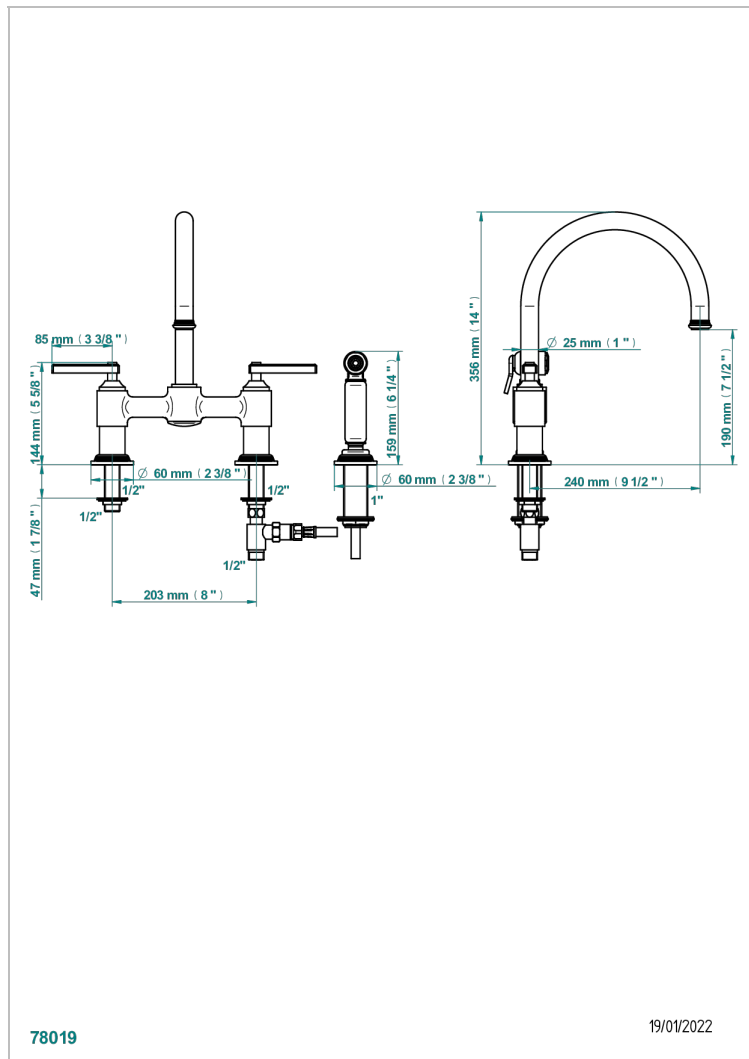

# WEST COAST METAL A MANETTES

U9B-159DM/US

THG<sup>®</sup>  
PARIS

Mélangeur d'évier 3 trous avec bec mobile entraxe 200 mm , avec douchette à gâchette 1.75 gpm (6.6 L/Min)

## CARACTÉRISTIQUES

- West Coast Métal à manettes
- Mélangeur d'évier 3 trous avec bec mobile entraxe 200 mm , avec douchette à gâchette 1.75 gpm (6.6 L/Min)