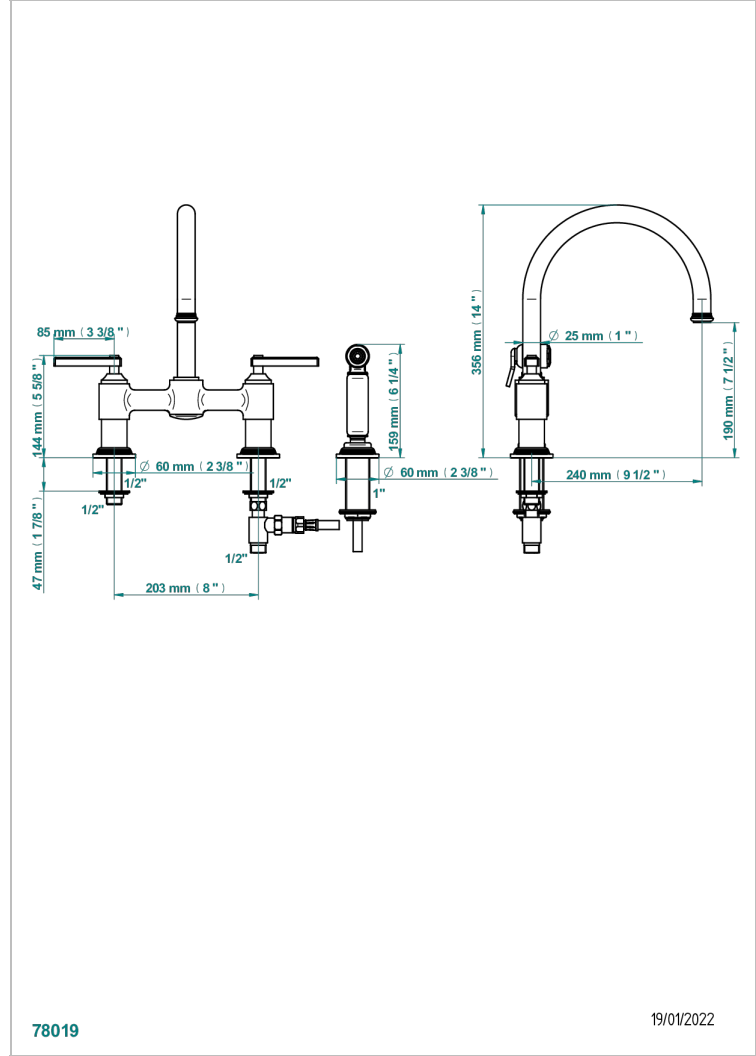

WEST COAST METAL WITH LEVER

U9B-159DM/US

THG[®]
PARIS

Mélangeur d'évier 3 trous avec bec mobile entraxe 200 mm , avec douchette à gâchette 1.75 gpm (6.6 L/Min)

CARACTERÍSTICAS

- West Coast Metal with lever
- Mélangeur d'évier 3 trous avec bec mobile entraxe 200 mm , avec douchette à gâchette 1.75 gpm (6.6 L/Min)