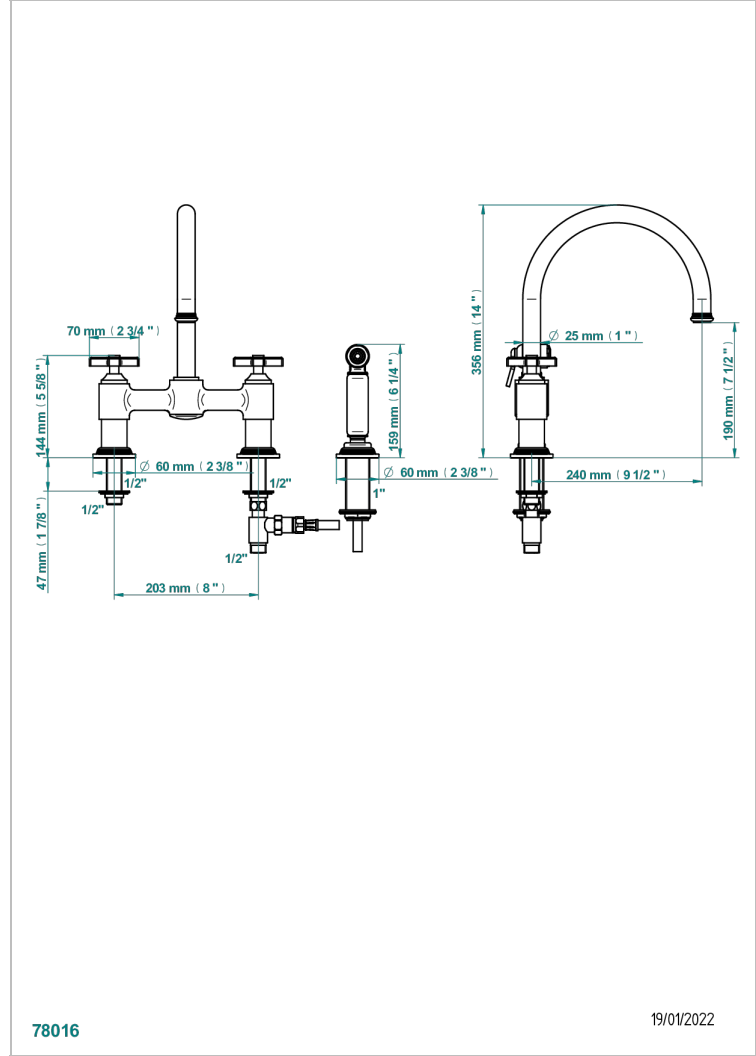

Mélangeur d'évier 3 trous avec bec mobile entraxe 200 mm , avec douchette à gâchette 1.75 gpm (6.6 L/Min)

CARACTÉRISTIQUES

- West Coast Métal
- Mélangeur d'évier 3 trous avec bec mobile entraxe 200 mm , avec douchette à gâchette 1.75 gpm (6.6 L/Min)