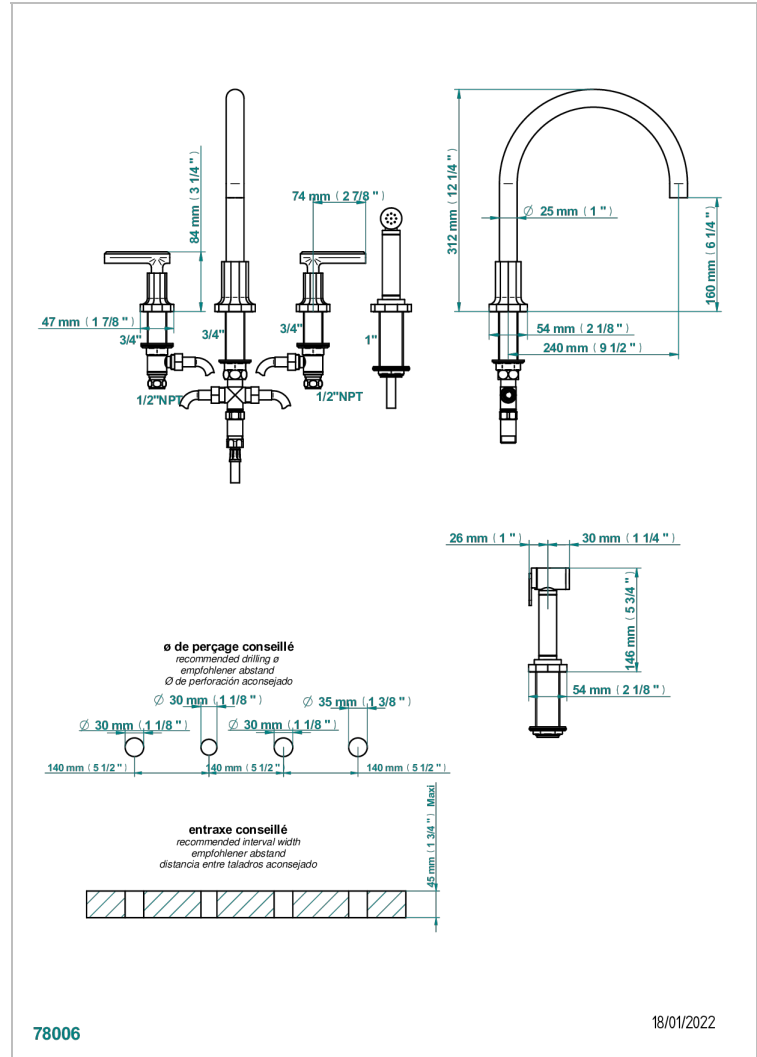

# LES ONDES WITH LEVER

G8B-4211/US

Mélangeur d'évier 4 trous avec bec orientable et douchette individuelle

THG<sup>®</sup>  
PARIS

## CARACTERÍSTICAS

- Les Ondes with lever
- Mélangeur d'évier 4 trous avec bec orientable et douchette individuelle