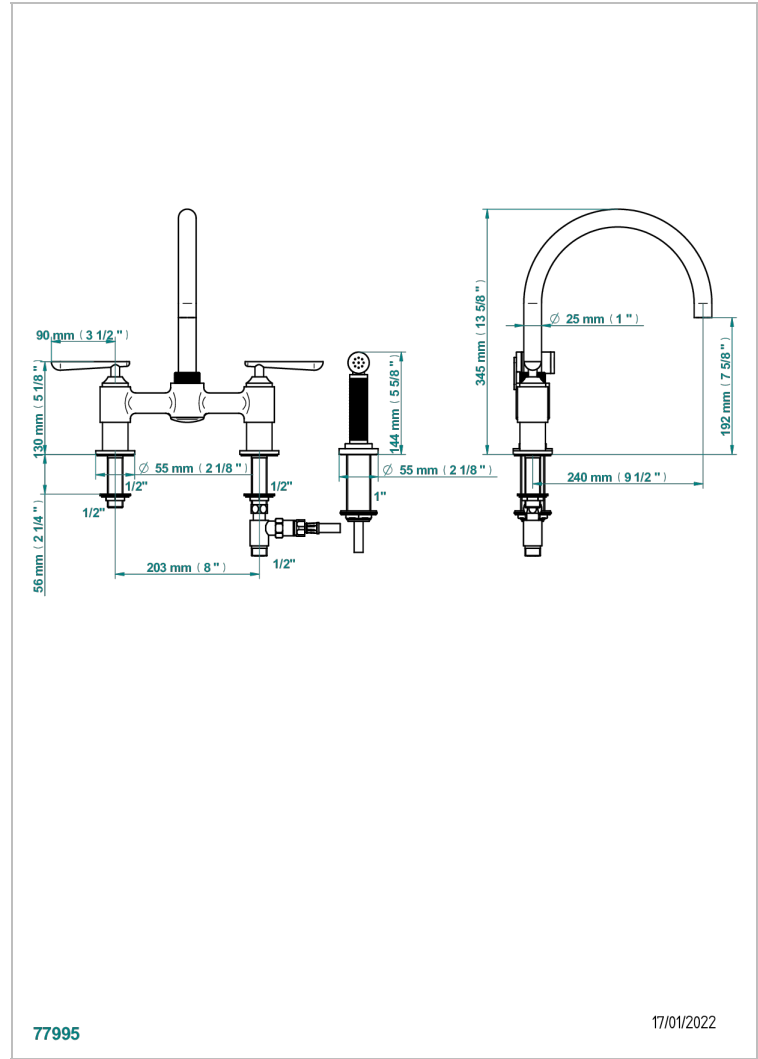

Mélangeur d'évier 3 trous avec bec mobile entraxe 200 mm , avec douchette à gâchette 1.75 gpm (6.6 L/Min)

CARACTERÍSTICAS

- Dean
- Mélangeur d'évier 3 trous avec bec mobile entraxe 200 mm , avec douchette à gâchette 1.75 gpm (6.6 L/Min)