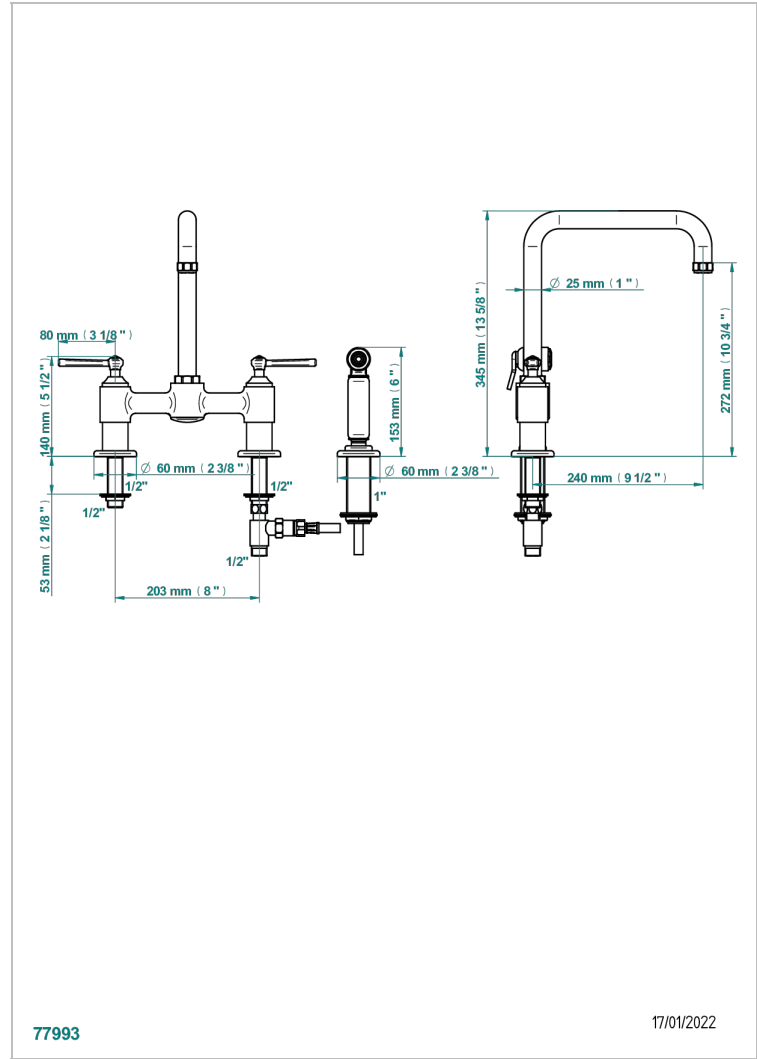

SAINT-GERMAIN A MANETTES

G7D-159DM/US

THG[®]
PARIS

Mélangeur d'évier 3 trous avec bec mobile entraxe 200 mm , avec douchette à gâchette 1.75 gpm (6.6 L/Min)

CARACTÉRISTIQUES

- Saint-germain à manettes
- Mélangeur d'évier 3 trous avec bec mobile entraxe 200 mm , avec douchette à gâchette 1.75 gpm (6.6 L/Min)