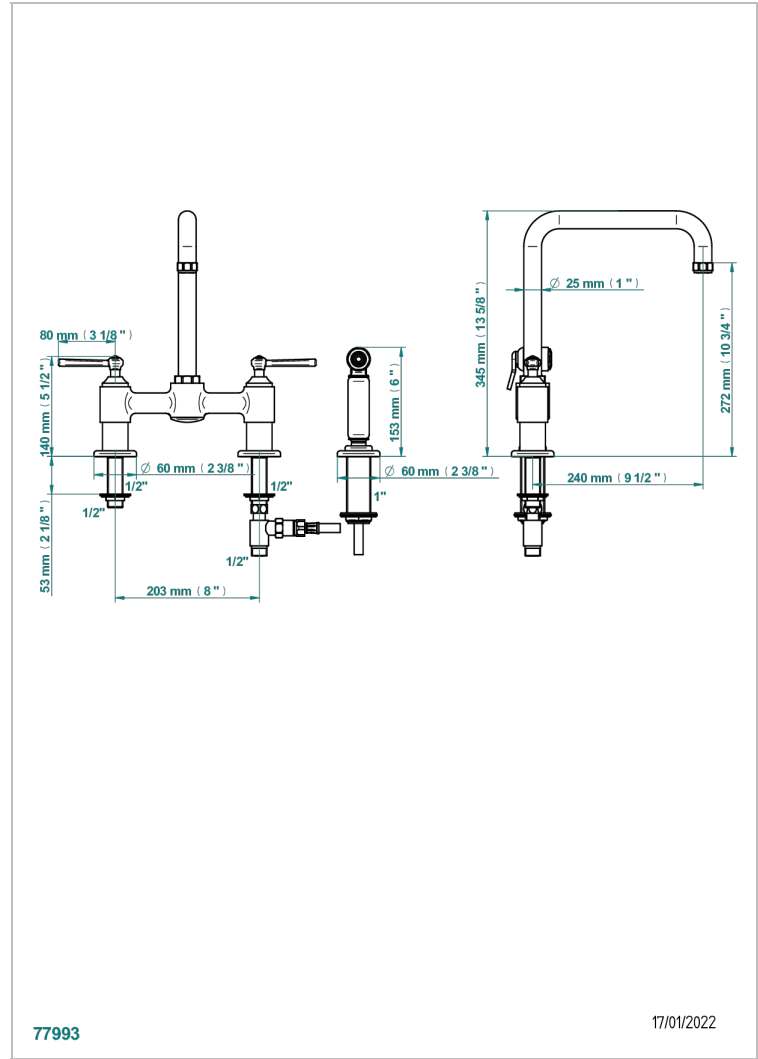

SAINT-GERMAIN CON MANETAS

G7D-159DM/US

THG[®]
PARIS

Mélangeur d'évier 3 trous avec bec mobile entraxe 200 mm , avec douchette à gâchette 1.75 gpm (6.6 L/Min)

77993

17/01/2022

CARACTERÍSTICAS

- Saint-germain con manetas
- Mélangeur d'évier 3 trous avec bec mobile entraxe 200 mm , avec douchette à gâchette 1.75 gpm (6.6 L/Min)