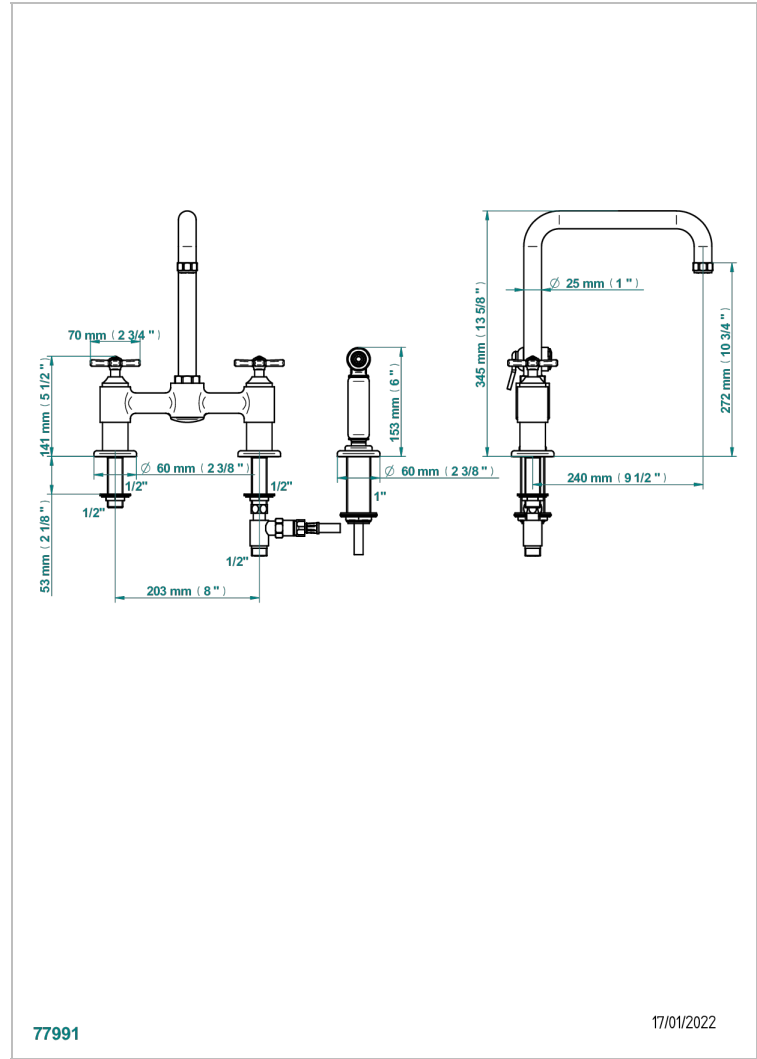

Mélangeur d'évier 3 trous avec bec mobile entraxe 200 mm , avec douchette à gâchette 1.75 gpm (6.6 L/Min)

77991

17/01/2022

CARACTERÍSTICAS

- Saint-germain
- Mélangeur d'évier 3 trous avec bec mobile entraxe 200 mm , avec douchette à gâchette 1.75 gpm (6.6 L/Min)