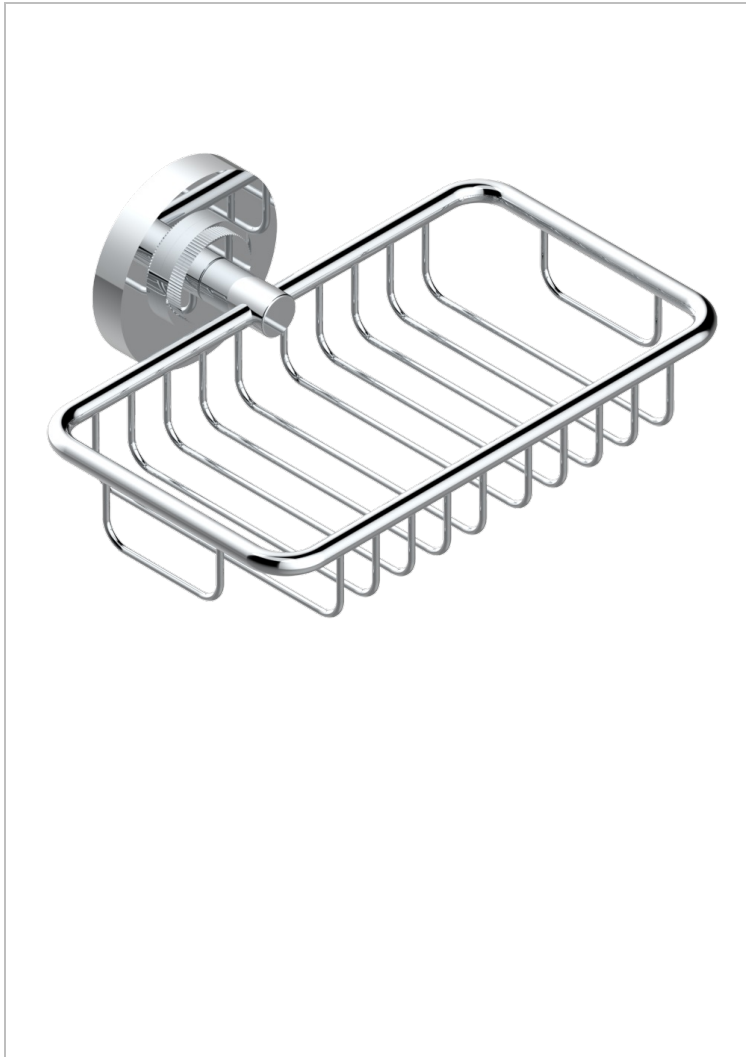

HAMPTONS A MANETTES

G4S-620

Porte-savon fil mural 160x95 mm avec rosace

THG[®]
PARIS

77990

18/01/2022

CARACTÉRISTIQUES

- Hamptons à manettes
- Porte-savon fil mural 160x95 mm avec rosace

FINITIONS DISPONIBLES

Bronze clair - D01
Chromé - A02
Chromé mat - C02
Doré brillant - F01
Doré mat - F07
Laiton fumé naturel - A13

Nickel brillant - B01
Nickel mat - C01
Noir mat céramique - D30
Or pâle - F30
Or pâle mat - F31
Pvd blush - H62