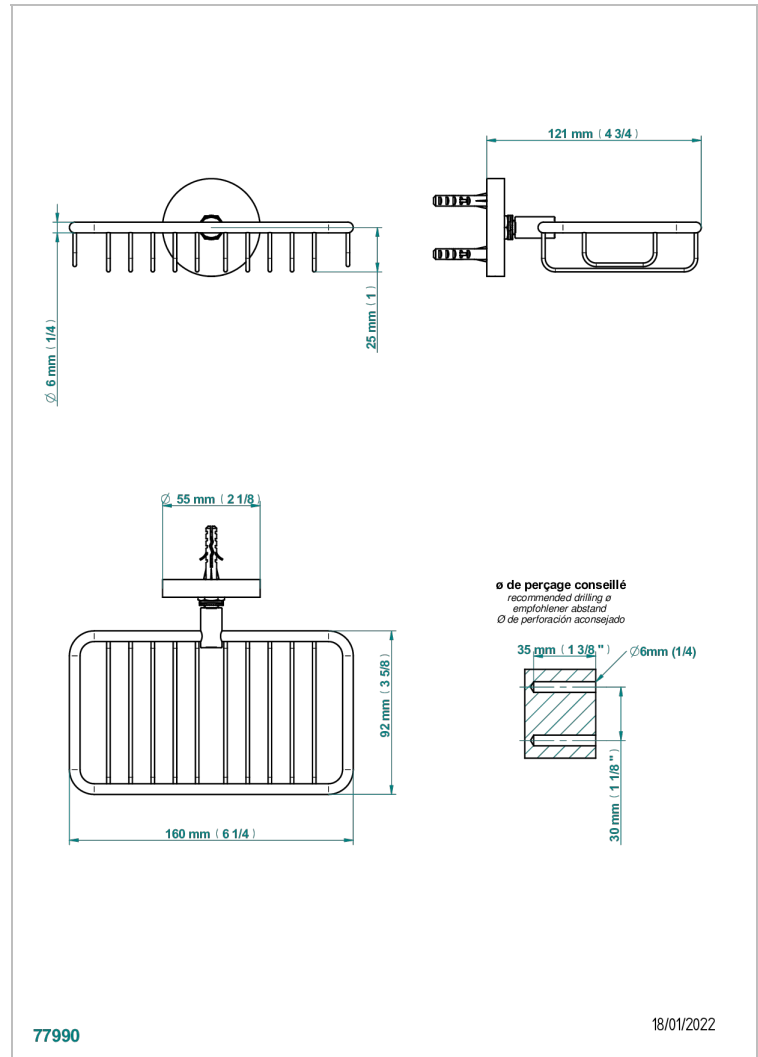

HAMPTONS A MANETTES

G4S-620

Porte-savon fil mural 160x95 mm avec rosace

THG[®]
PARIS

77990

18/01/2022

CARACTÉRISTIQUES

- Hamptons à manettes
- Porte-savon fil mural 160x95 mm avec rosace