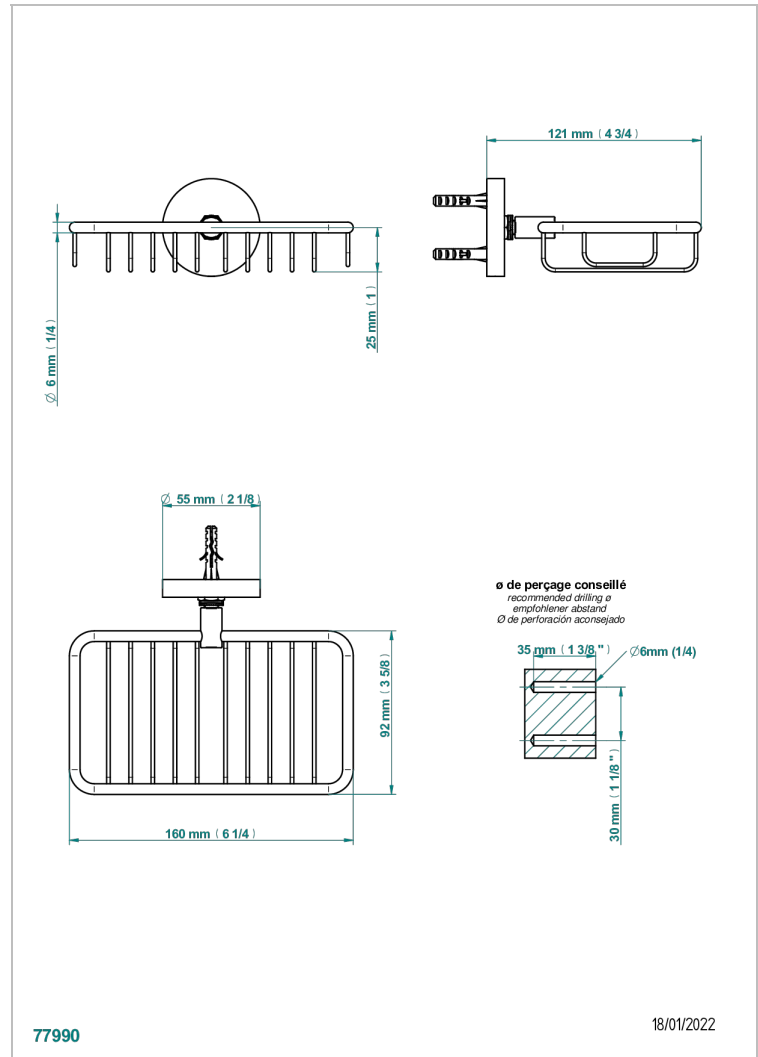

HAMPTONS CON MANETAS

G4S-620

Jabonera mural para ducha con rosetón 160x95 mm

THG[®]
PARIS

77990

18/01/2022

CARACTERÍSTICAS

- Hamptons con manetas
- Jabonera mural para ducha con rosetón 160x95 mm