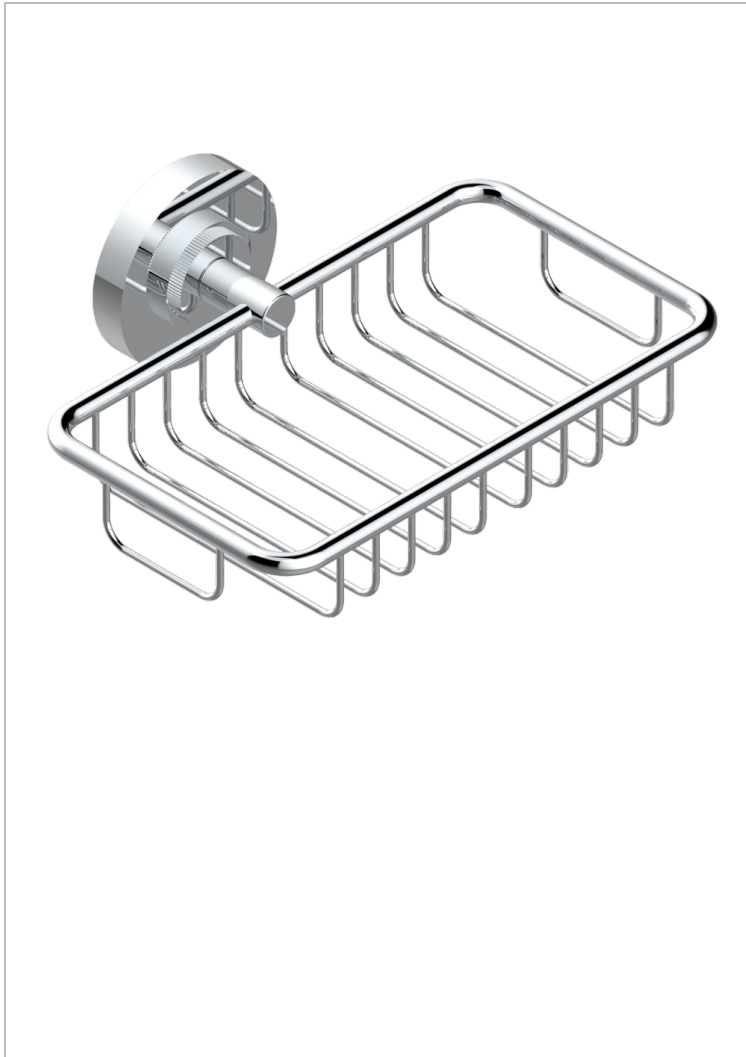

HAMPTONS CON MANETAS

G4S-620

Jabonera mural para ducha con rosetón 160x95 mm

THG[®]
PARIS

77990

18/01/2022

CARACTERÍSTICAS

- Hamptons con manetas
- Jabonera mural para ducha con rosetón 160x95 mm

ACABADOS DISPONIBLES

Bronce claro - D01
Cerámica negra mate - D30
Cobre viejo mate - H07
Cromo - A02
Cromo mate - C02
Dorado - F01

Dorado mate - F07
Dorado pálido - F30
Dorado pálido mate (sin barniz) - F31
Natural smoked Brass - A13
Níquel - B01
Níquel mate - C01

Níquel viejo - H28
Pvd blush - H62
Pvd blush mate - H60
Pvd color latón - H49
Pvd color latón mate - H50
Pvd color níquel - H55

Pvd color níquel mate - H56
Pvd color oro - H52
Pvd color oro mate - H53
Pvd grafito - H64
Pvd grafito mate - H65
Pvd marrón bronce - F33