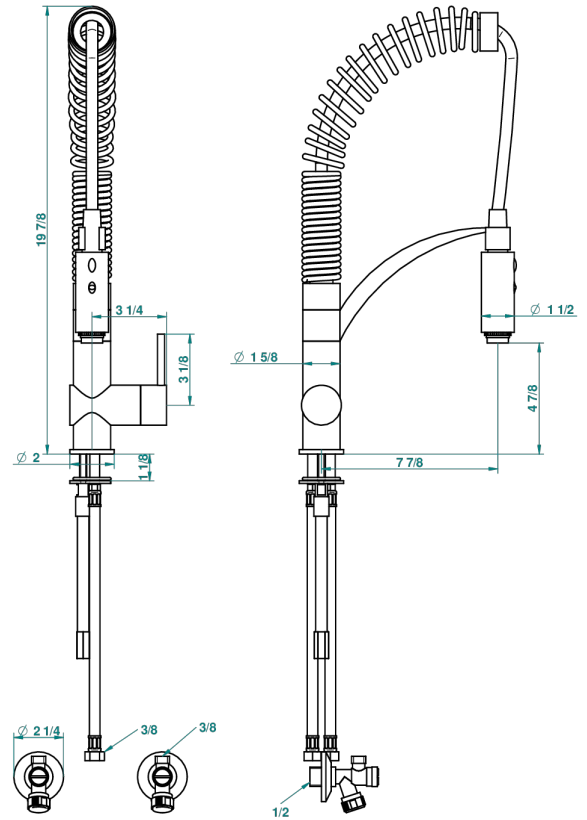

Monomando de fregadero con teleducha con 2 chorros (disponible en cromo y niquel mate)

25029

07/04/2009

CARACTERÍSTICAS

- Tendance
- Monomando de fregadero con teleducha con 2 chorros (disponible en cromo y niquel mate)

ACABADOS DISPONIBLES

Cromo - A02
Niquel mate - C01