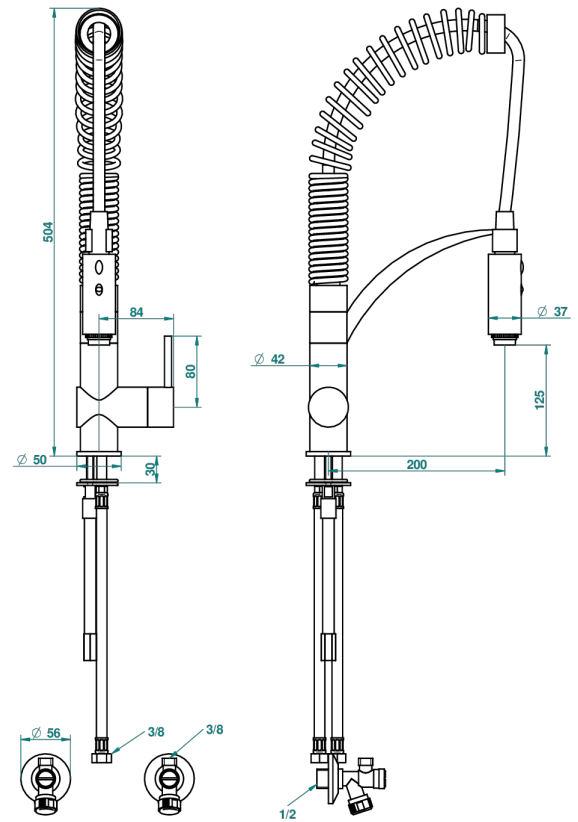

Monomando de fregadero con teleducha con 2 chorros (disponible en cromo y niquel mate)

25029

07/04/2009

CARACTERÍSTICAS

- Tendance
- Monomando de fregadero con teleducha con 2 chorros (disponible en cromo y niquel mate)

ACABADOS DISPONIBLES

Cromo - A02
Niquel mate - C01