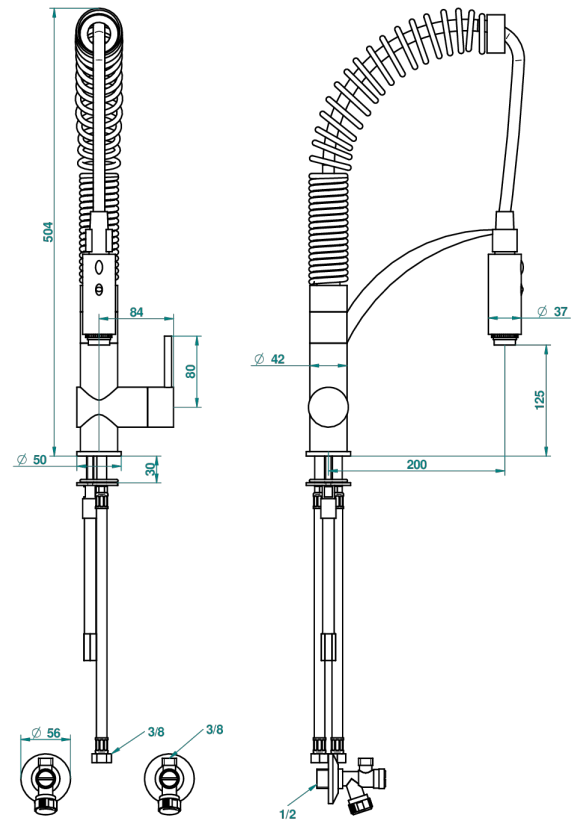

Monomando de fregadero con teleducha con 2 chorros (disponible en cromo y niquel mate)

25029

07/04/2009

## CARACTERÍSTICAS

- Tendance
- Monomando de fregadero con teleducha con 2 chorros (disponible en cromo y niquel mate)