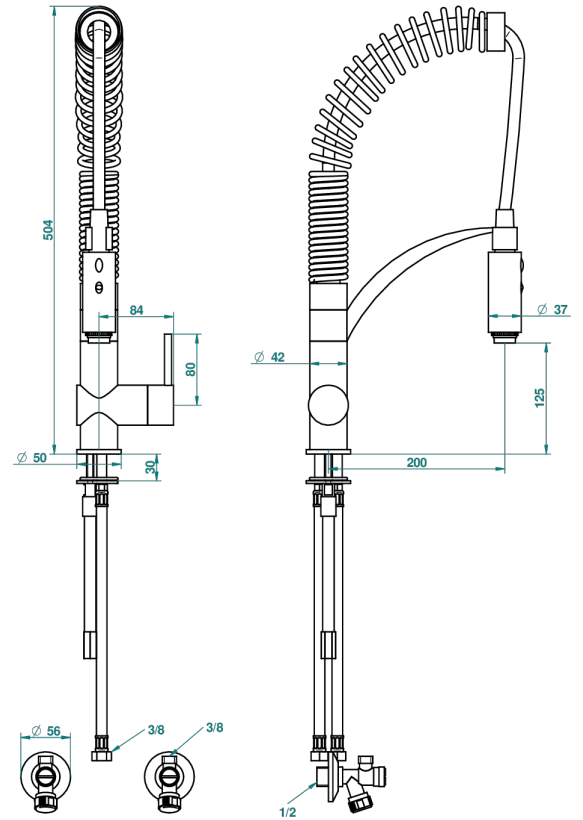

Spültischmischer mit 2 Strahlarten (gebündelter Strahl und Regenstrahl) lieferbar in Chrom und Nickel matt

25029

07/04/2009

EIGENSCHAFTEN

- Tendance
- Spültischmischer mit 2 Strahlarten (gebündelter Strahl und Regenstrahl) lieferbar in Chrom und Nickel matt

VERFÜGBARE OBERFLÄCHEN

Chrom - A02
Nickel matt - C01