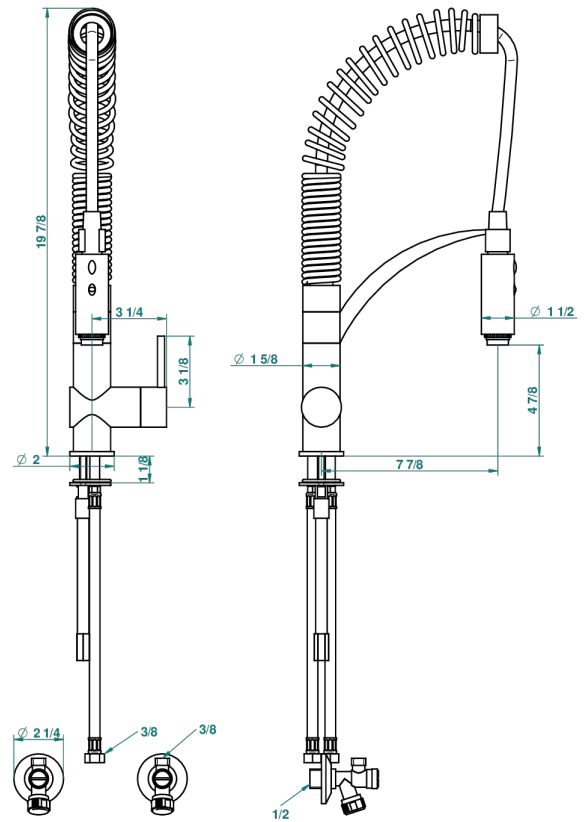

Monomando de fregadero con teleducha con 2 chorros (disponible en cromo y niquel mate)

25029

07/04/2009

CARACTERÍSTICAS

- Tendance
- Monomando de fregadero con teleducha con 2 chorros (disponible en cromo y niquel mate)

ACABADOS DISPONIBLES

Cromo - A02
Niquel mate - C01