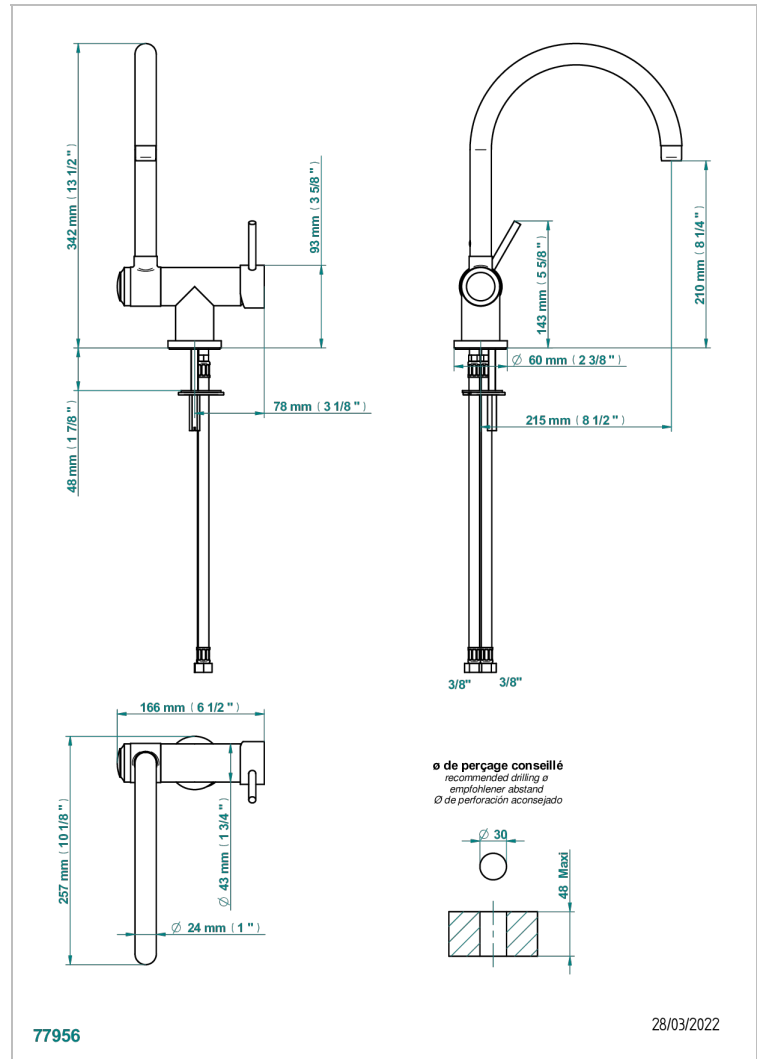

Monomando de fregadero con caño alto giratorio que bascula (para colocar frente a una ventana)

CARACTERÍSTICAS

- Tendance
- Monomando de fregadero con caño alto giratorio que bascula (para colocar frente a una ventana)

ACABADOS DISPONIBLES

Bronce claro - D01
Cerámica negra mate - D30
Cobre viejo mate - H07
Cromo - A02
Cromo mate - C02
Dorado - F01

Dorado mate - F07
Dorado pálido - F30
Dorado pálido mate (sin barniz) - F31
Níquel - B01
Níquel mate - C01
Níquel viejo - H28

Pvd umber - H66
Pvd umber mate - H67