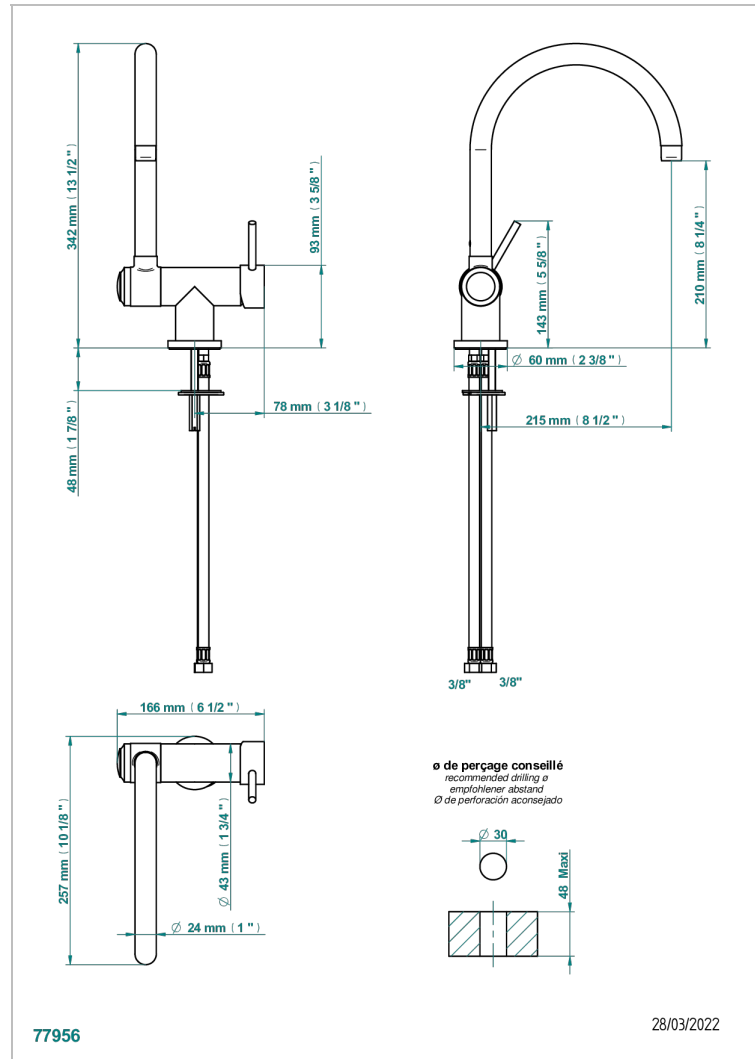

Monomando de fregadero con caño alto giratorio que bascula (para colocar frente a una ventana)

CARACTERÍSTICAS

- Tendance
- Monomando de fregadero con caño alto giratorio que bascula (para colocar frente a una ventana)

ACABADOS DISPONIBLES

Bronce claro - D01
 Cerámica negra mate - D30
 Cobre viejo mate - H07
 Cromo - A02
 Cromo mate - C02
 Dorado - F01

Dorado mate - F07
 Dorado pálido - F30
 Dorado pálido mate (sin barniz) - F31
 Níquel - B01
 Níquel mate - C01
 Níquel viejo - H28

Pvd umber - H66
 Pvd umber mate - H67