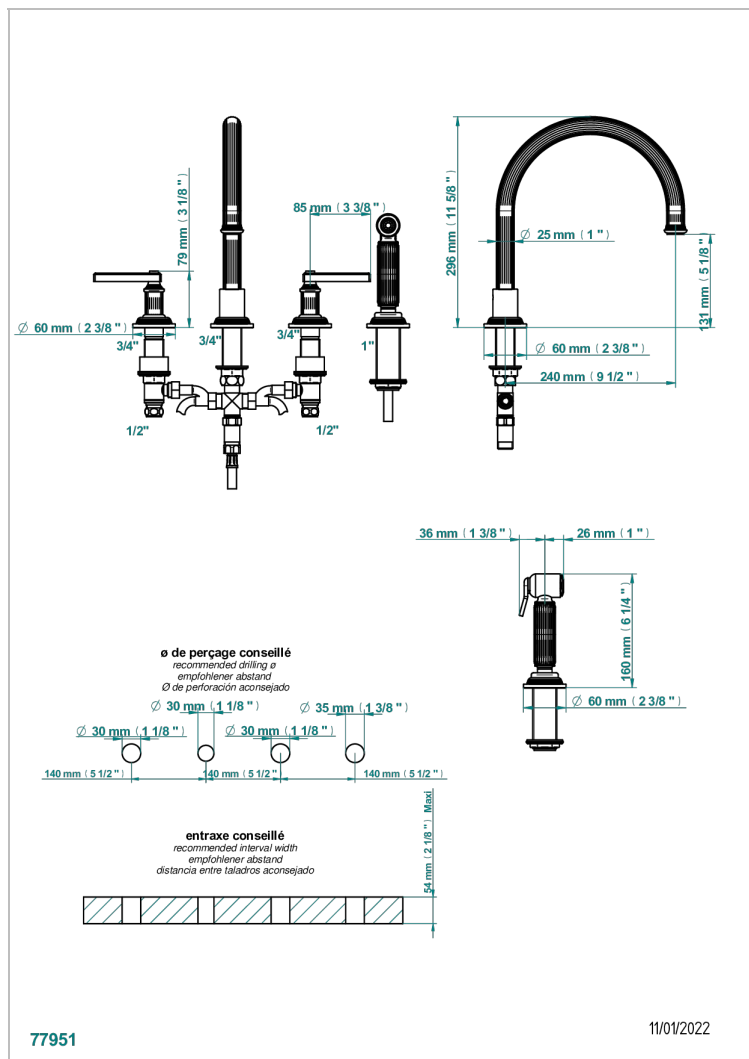

GRAND CENTRAL ONYX BLANC A MANETTES

U9S-4211

Mélangeur d'évier 4 trous avec bec orientable et douchette individuelle

CARACTÉRISTIQUES

- ACS : 22ACCLY430

CERTIFICATIONS

FINITIONS DISPONIBLES

Bronze clair - D01
Chromé - A02
Chromé mat - C02
Doré brillant - F01
Doré mat - F07
Laiton fumé naturel - A13

Nickel brillant - B01
Nickel mat - C01
Noir mat céramique - D30
Or pâle - F30
Or pâle mat - F31
Pvd blush - H62

Pvd blush mat - H60
Pvd couleur bronze brown - F33
Pvd couleur bronze brown - mat - F34
Pvd couleur doré - H52
Pvd couleur doré mat - H53
Pvd couleur laiton - H49