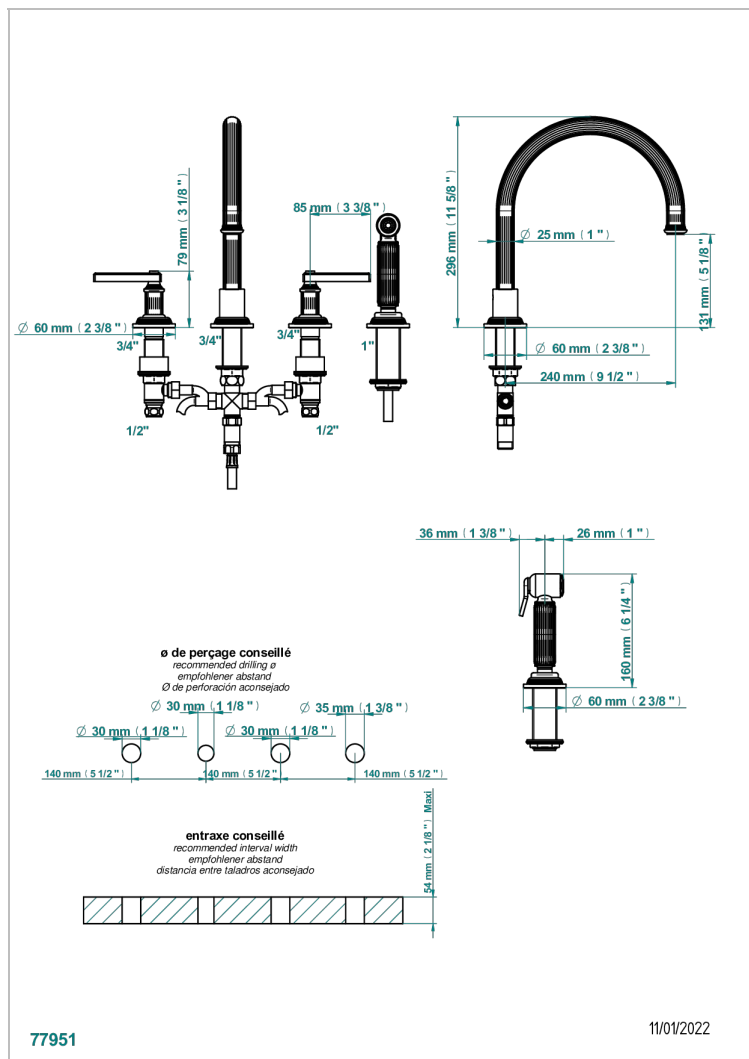

# GRAND CENTRAL ONYX BLANC A MANETTES

U9S-4211

Mélangeur d'évier 4 trous avec bec orientable et douchette individuelle

## CARACTÉRISTIQUES

- ACS : 22ACCLY430