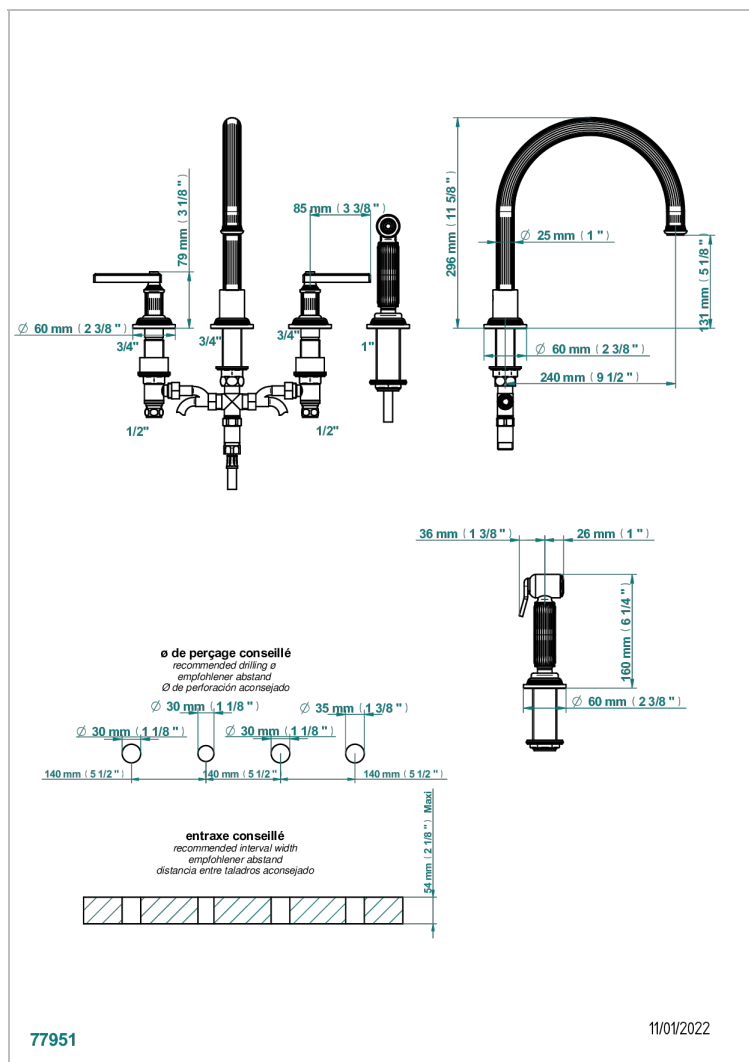

GRAND CENTRAL WHITE ONYX WITH LEVER HANDLES

U9S-4211

Mezclador de fregadero de 4 orificios con caño giratorio y rociador lateral Mezclador de fregadero de 2 orificios con caño giratorio y ducha individual

CARACTERÍSTICAS

- ACS : 22ACCLY430

ESTÁNDAR

ACABADOS DISPONIBLES

Bronce claro - D01
Cerámica negra mate - D30
Cobre viejo mate - H07
Cromo - A02
Cromo mate - C02
Dorado - F01

Dorado mate - F07
Dorado pálido - F30
Dorado pálido mate (sin barniz) - F31
Natural smoked Brass - A13
Níquel - B01
Níquel mate - C01

Pvd marrón bronce mate - F34
Pvd umber - H66
Pvd umber mate - H67