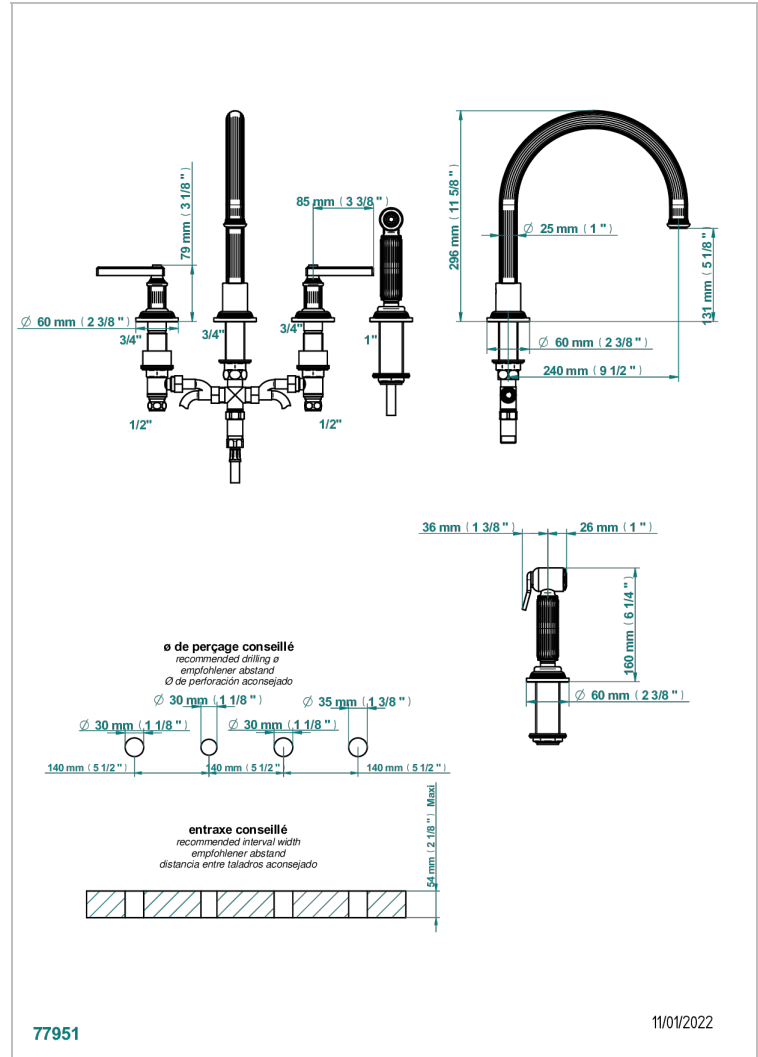

GRAND CENTRAL WHITE ONYX WITH LEVER HANDLES

THG®
PARIS

U9S-4211

4-loch-spültischbatterie mit schwenkbarem auslauf und seitenbrause

EIGENSCHAFTEN

- ACS : 22ACCLY430

ZERTIFIZIERUNGEN

VERFÜGBARE OBERFLÄCHEN

Altnickel - H28	Gold - F01	Pvd blush - H62	Pvd graphite - H64	Pvd umber - H66
Blassgold - F30	Gold matt - F07	Pvd blush matt - H60	Pvd graphite matt - H65	Pvd umber matt - H67
Blassgold matt unlackiert - F31	Kupfer altrot matt lackiert - H07	Pvd bronze braun - F33	Pvd messing - H49	Silbernickel - B01
Bronze hell - D01	Mattschwarz keramik - D30	Pvd bronze braun matt - F34	Pvd messing matt - H50	
Chrom - A02	Natural smoked Brass - A13	Pvd gold - H52	Pvd nickel - H55	
Chrom matt - C02	Nickel matt - C01	Pvd gold matt - H53	Pvd nickel matt - H56	