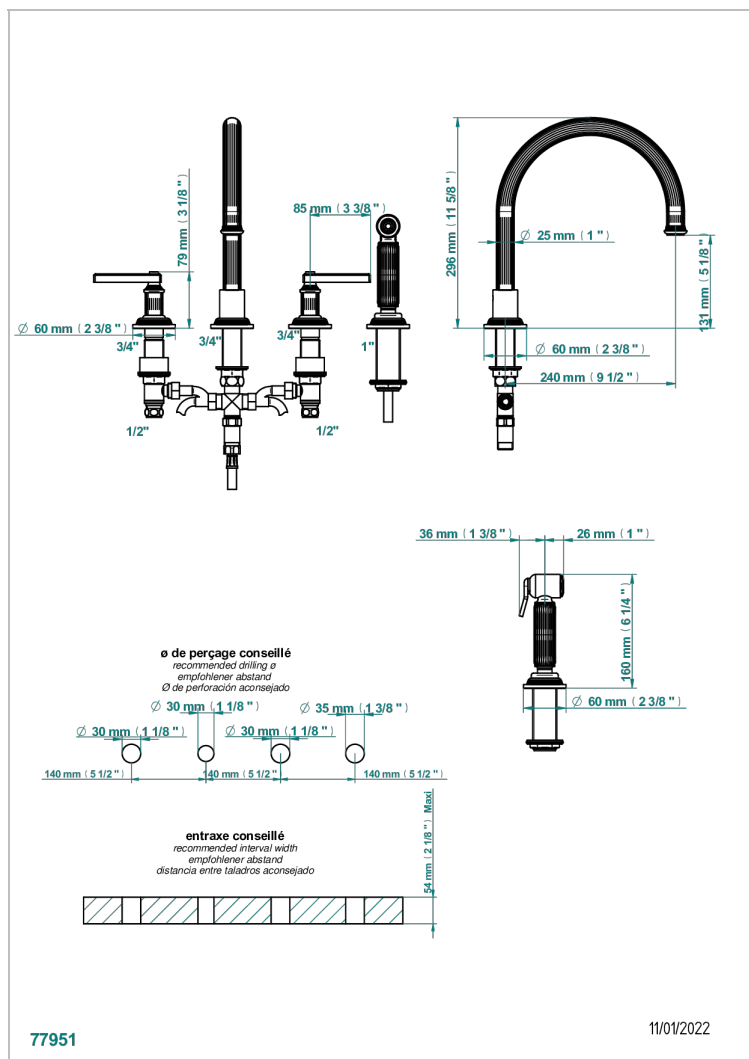

# GRAND CENTRAL С РУЧКАМИ-РУКОЯТКАМИ С БЕЛЫМ ОНИКСОМ

U9S-4211

4-hole sink mixer with swivel spout and side spray

## ХАРАКТЕРИСТИКИ

- ACS : 22ACCLY430