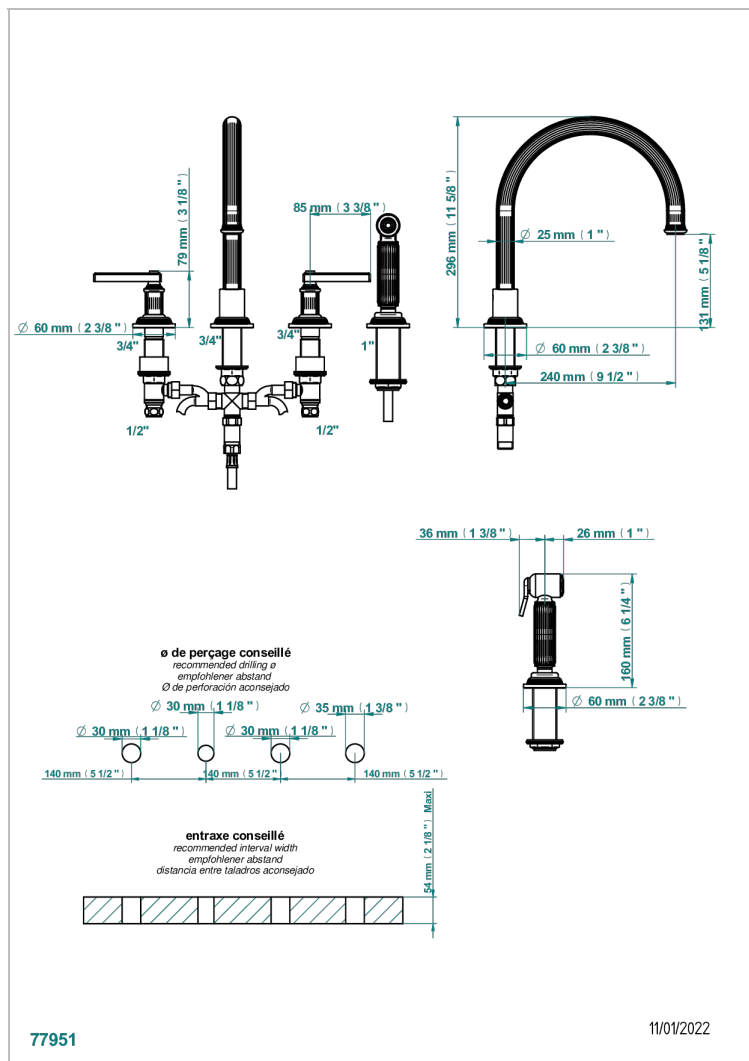

GRAND CENTRAL WHITE ONYX WITH LEVER HANDLES

U9S-4211

4-loch-spültischbatterie mit schwenkbarem auslauf und seitenbrause

EIGENSCHAFTEN

- ACS : 22ACCLY430

ZERTIFIZIERUNGEN

VERFÜGBARE OBERFLÄCHEN

Altnickel - H28
Blassgold - F30
Blassgold matt unlackiert - F31
Bronze hell - D01
Chrom - A02
Chrom matt - C02