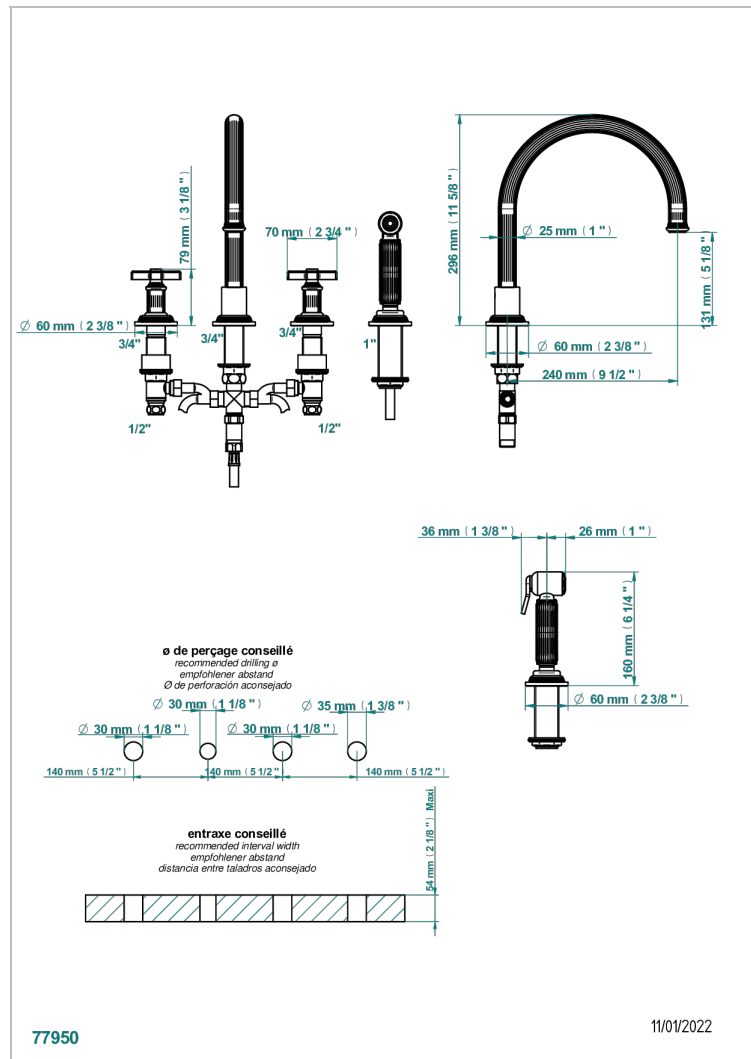

GRAND CENTRAL ONYX BLANC

U9R-4211

Mélangeur d'évier 4 trous avec bec orientable et douchette individuelle

THG[®]
PARIS

CARACTÉRISTIQUES

- ACS : 22ACCLY430

CERTIFICATIONS

FINITIONS DISPONIBLES