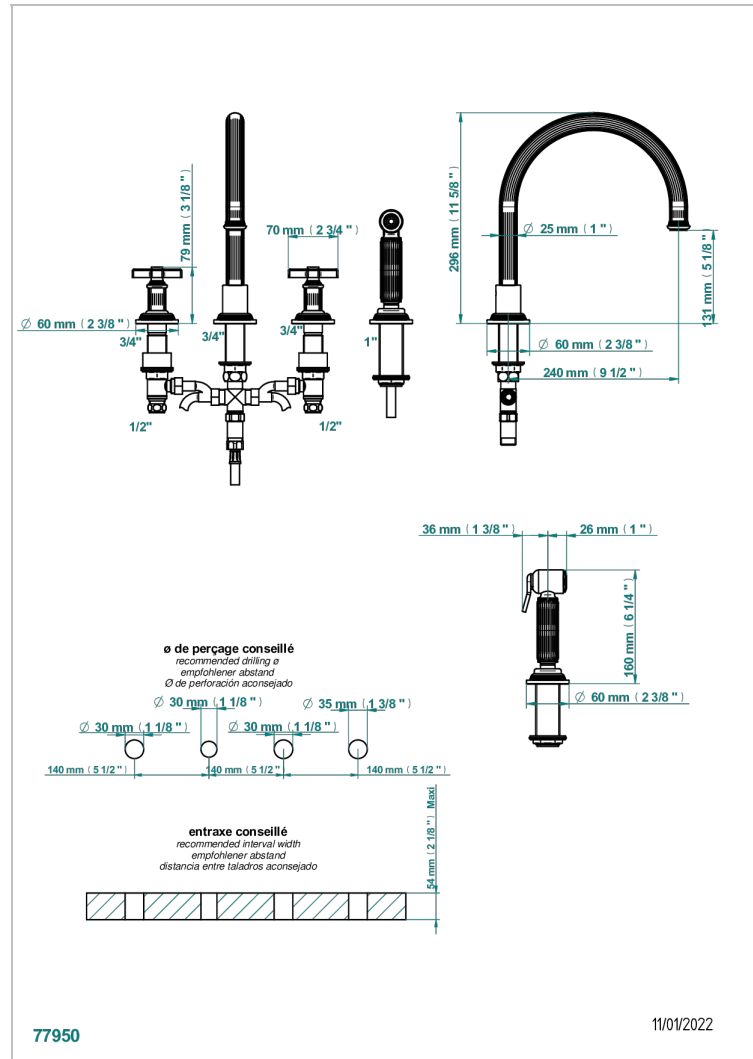

# GRAND CENTRAL ONYX BLANC

U9R-4211

Mélangeur d'évier 4 trous avec bec orientable et douchette individuelle

THG<sup>®</sup>  
PARIS

## CARACTÉRISTIQUES

- ACS : 22ACCLY430