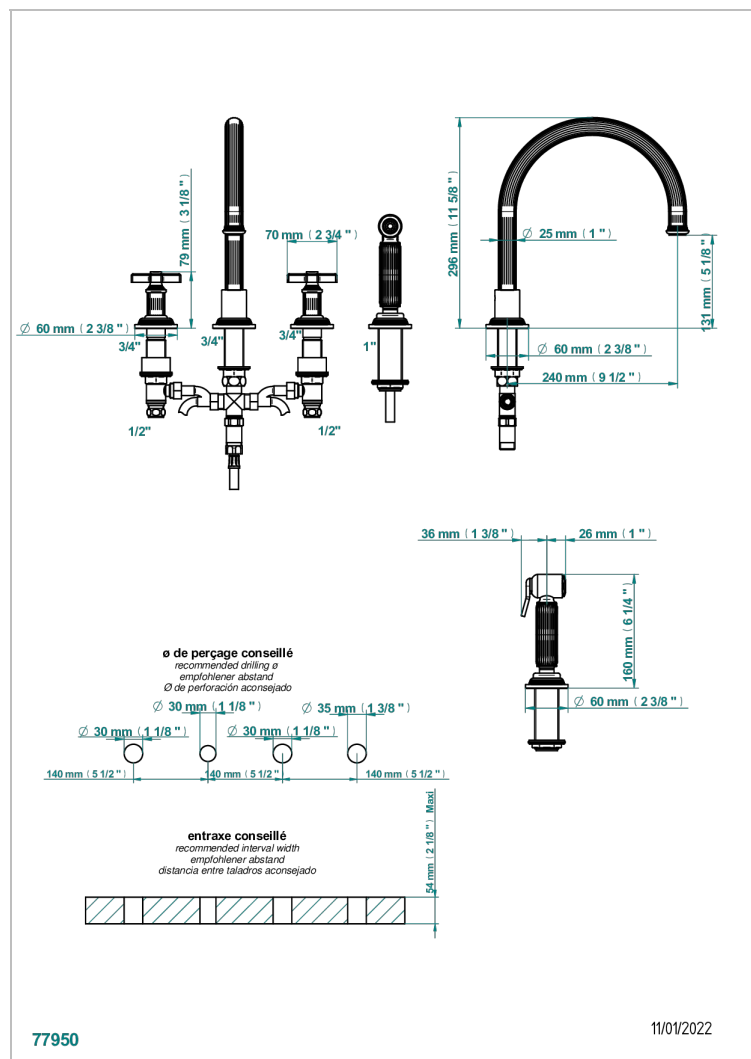

GRAND CENTRAL WHITE ONYX

U9R-4211

Mezclador de fregadero de 4 orificios con caño giratorio y rociador lateral Mezclador de fregadero de 2 orificios con caño giratorio y ducha individual

CARACTERÍSTICAS

- ACS : 22ACCLY430

Pvd marrón bronce mate - F34
Pvd umber - H66
Pvd umber mate - H67