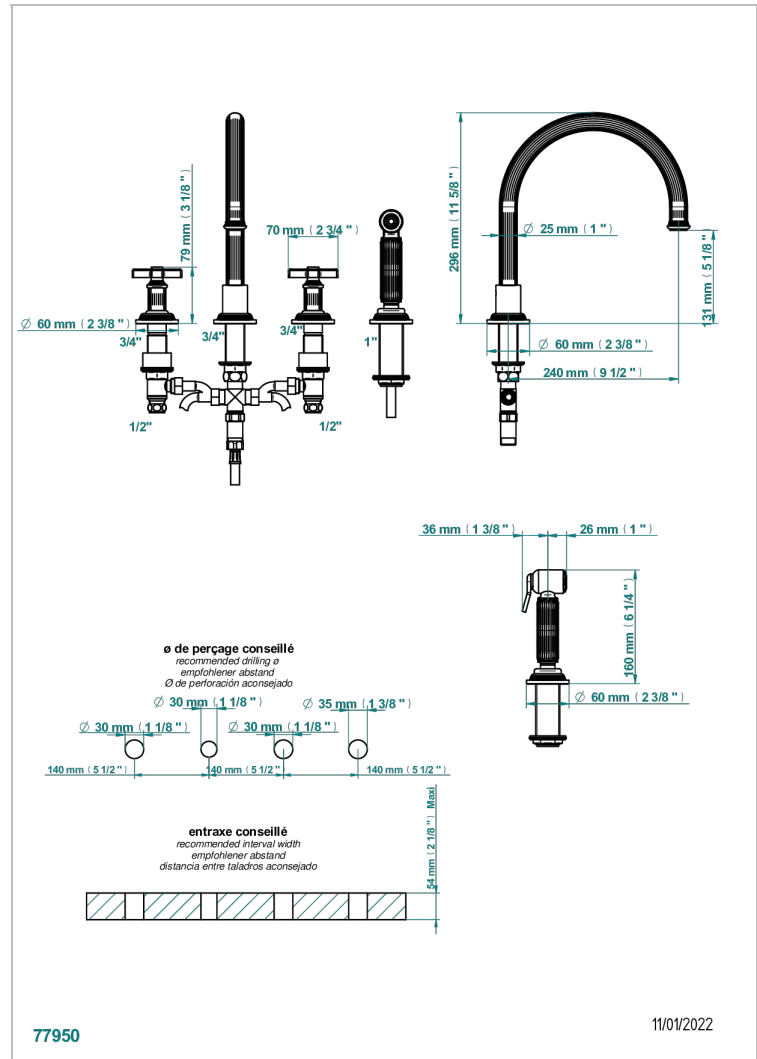

GRAND CENTRAL WHITE ONYX

U9R-4211

4-loch-spültischbatterie mit schwenkbarem auslauf und seitenbrause

THG[®]
PARIS

EIGENSCHAFTEN

- ACS : 22ACCLY430

ZERTIFIZIERUNGEN

VERFÜGBARE OBERFLÄCHEN