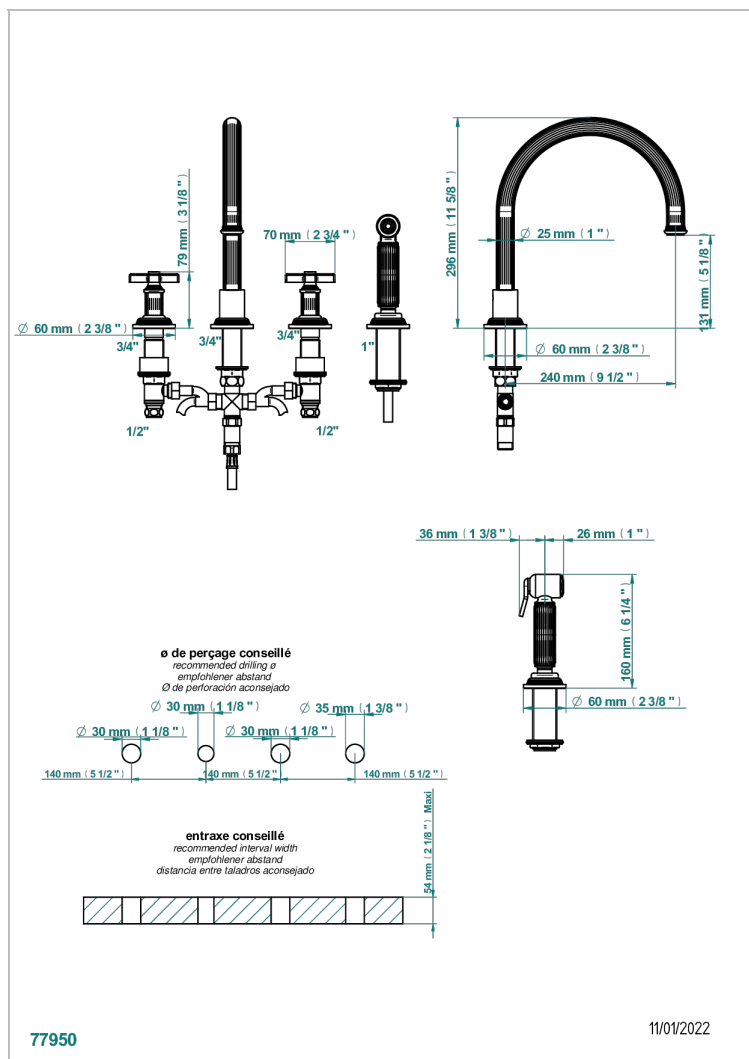

# GRAND CENTRAL С РУЧКАМИ-КРЕСТИКАМИ С БЕЛЫМ ОНИКСОМ

THG<sup>®</sup>  
PARIS

U9R-4211

4-hole sink mixer with swivel spout and side spray

## ХАРАКТЕРИСТИКИ

- ACS : 22ACCLY430