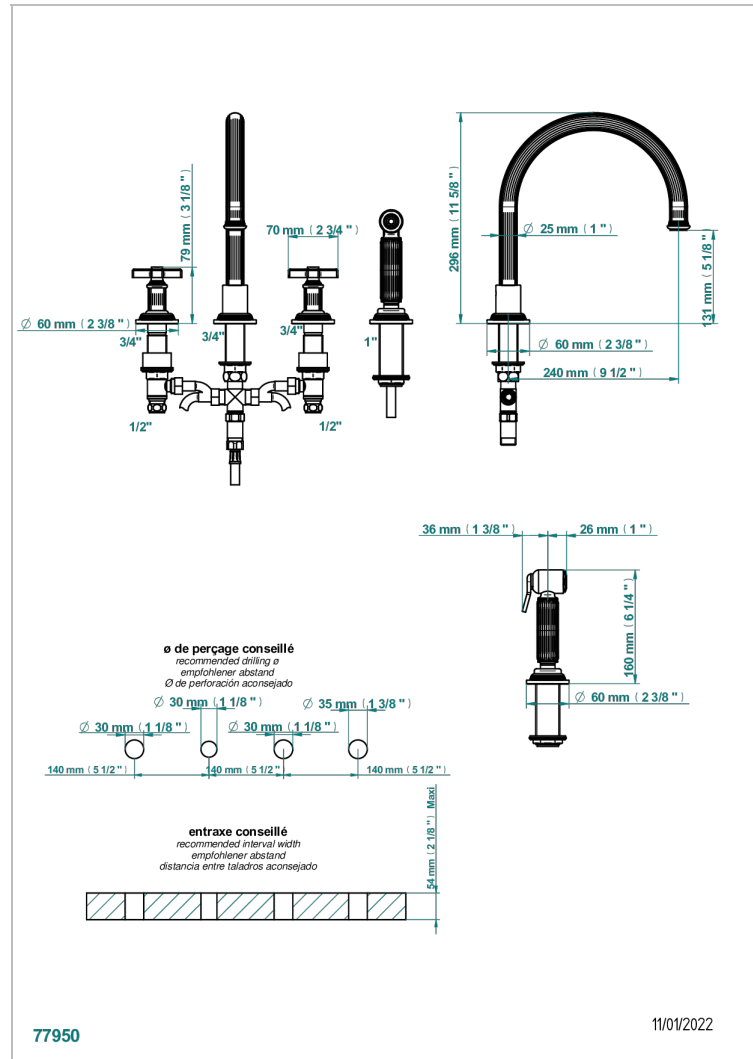

GRAND CENTRAL ONYX BLANC

U9R-4211

Mélangeur d'évier 4 trous avec bec orientable et douchette individuelle

THG[®]
PARIS

CARACTÉRISTIQUES

- ACS : 22ACCLY430

CERTIFICATIONS

FINITIONS DISPONIBLES