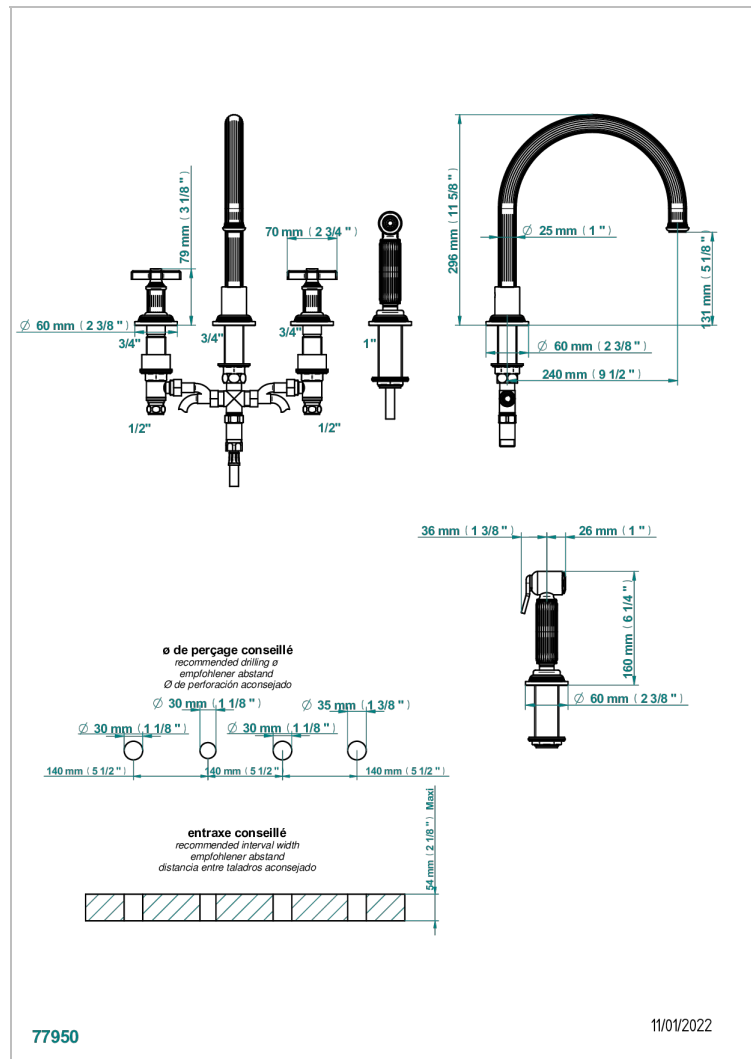

# GRAND CENTRAL WHITE ONYX

U9R-4211

Mezclador de fregadero de 4 orificios con caño giratorio y rociador lateral Mezclador de fregadero de 2 orificios con caño giratorio y ducha individual

## CARACTERÍSTICAS

- ACS : 22ACCLY430